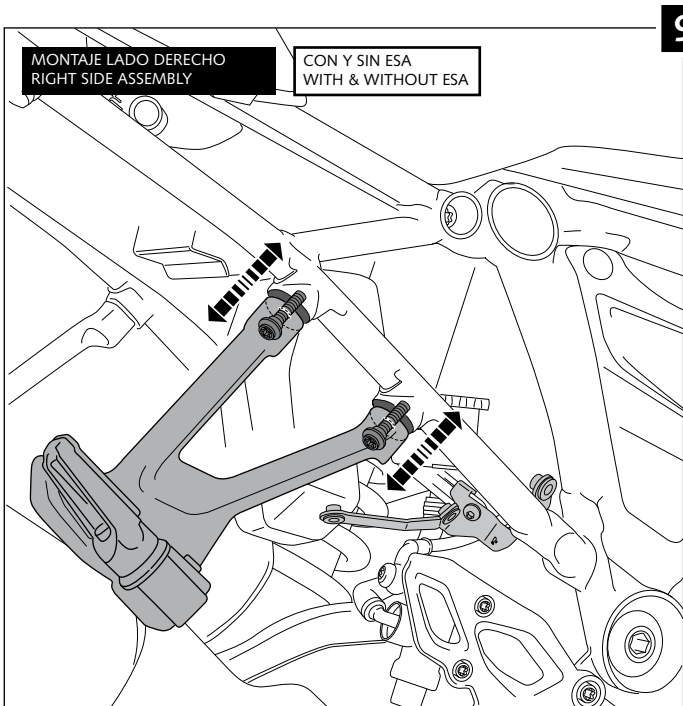

TAPAS LATERALES ADAPTABLES A - INFILL PANELS ADAPTABLE TO SEITENVERKLEIDUNGEN FÜR BMW R1200R / RS '15 -

Ref.: 7693

ID.	PIEZA PART	DESCRIPCIÓN-DESCRIPTION		QTY.
1		Tapa plástico izquierda	Left plastic part	1
2		Tapa plástico derecha	Right plastic part	1
3		Tapa plástico derecha inferior	Bottom right plastic part	1
4		SopORTE metálico L •	Metal support L •	1
5		SopORTE metálico L ••	Metal support L ••	1
6		SopORTE metálico L •••	Metal support L •••	1
7		SopORTE metálico R •	Metal support R •	1
8		SopORTE metálico R ••	Metal support R ••	1
9		SopORTE metálico R •••	Metal support R •••	1
10		Tornillo Allen M6X11 ISO 7380	M6X11 ISO 7380 Allen screw	2
11		Tornillo Allen M6X16 ISO7380	M6X16 ISO7380 Allen screw	1
12		Tornillo Allen M6X25 ISO7380	M6X25 ISO7380 Allen screw	1
13		Tornillo Allen M5X16 ISO7380	M5X16 ISO7380 Allen screw	8
14		Silentblock M5	M5 Silentblock	8
15		Arandela de Nylon M5X0,5	M5X0,5 Nylon washer	8
16		Silentblock M6	M6 Silentblock	1
17		Tapón tornillo M5 ISO 7380	M5 ISO 7380 Allen screw cap	8
18		Separador de silicona Ø12,5x4mm	Ø12,5x4mm Silicone tear	1

Created by: www.candissey.com

TAPAS laterales adaptables A - INFILL PANELS ADAPTABLE TO
 SEITENVERKLEIDUNGEN FÜR
BMW R1200R / RS '15 -

INSTRUCCIONES DE MONTAJE - MOUNTING INSTRUCTIONS - MONTAGEANLEITUNG

TAPAS laterales adaptables A - INFILL PANELS ADAPTABLE TO
 SEITENVERKLEIDUNGEN FÜR
BMW R1200R / RS '15

INSTRUCCIONES DE MONTAJE - MOUNTING INSTRUCTIONS - MONTAGEANLEITUNG

TAPAS laterales adaptables A - INFILL PANELS ADAPTABLE TO
 SEITENVERKLEIDUNGEN FÜR
BMW R1200R / RS '15 -

INSTRUCCIONES DE MONTAJE - MOUNTING INSTRUCTIONS - MONTAGEANLEITUNG

TAPAS laterales adaptables A - INFILL PANELS ADAPTABLE TO
 SEITENVERKLEIDUNGEN FÜR
BMW R1200R / RS '15 -

INSTRUCCIONES DE MONTAJE - MOUNTING INSTRUCTIONS - MONTAGEANLEITUNG