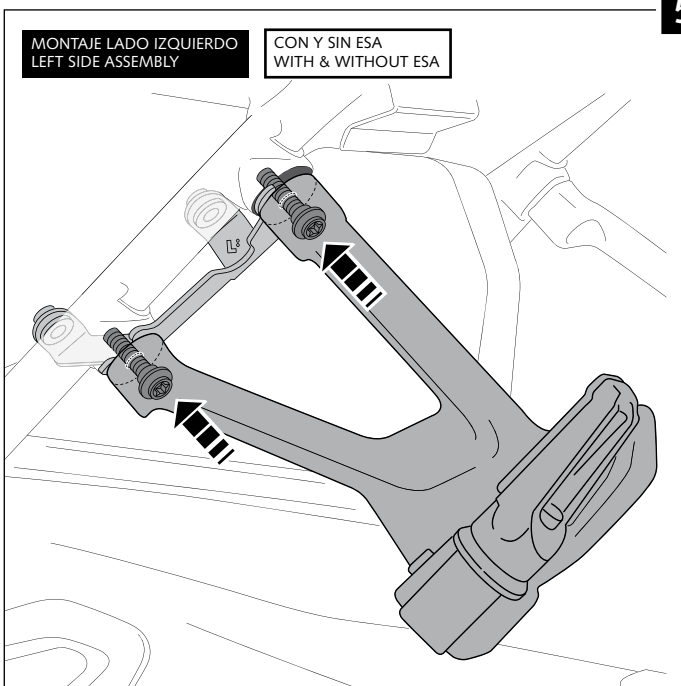

TAPAS LATERALES ADAPTABLES A - INFILL PANELS ADAPTABLE TO SEITENVERKLEIDUNGEN FÜR BMW R1200R / RS '15 -

Ref.: 7693

ID.	PIEZA PART	DESCRIPCIÓN-DESCRIPTION		QTY.
1		Tapa plástico izquierda	Left plastic part	1
2		Tapa plástico derecha	Right plastic part	1
3		Tapa plástico derecha inferior	Bottom right plastic part	1
4		SopORTE metálico L •	Metal support L •	1
5		SopORTE metálico L ••	Metal support L ••	1
6		SopORTE metálico L •••	Metal support L •••	1
7		SopORTE metálico R •	Metal support R •	1
8		SopORTE metálico R ••	Metal support R ••	1
9		SopORTE metálico R •••	Metal support R •••	1
10		Tornillo Allen M6X11 ISO 7380	M6X11 ISO 7380 Allen screw	2
11		Tornillo Allen M6X16 ISO7380	M6X16 ISO7380 Allen screw	1
12		Tornillo Allen M6X25 ISO7380	M6X25 ISO7380 Allen screw	1
13		Tornillo Allen M5X16 ISO7380	M5X16 ISO7380 Allen screw	8
14		Silentblock M5	M5 Silentblock	8
15		Arandela de Nylon M5X0,5	M5X0,5 Nylon washer	8
16		Silentblock M6	M6 Silentblock	1
17		Tapón tornillo M5 ISO 7380	M5 ISO 7380 Allen screw cap	8
18		Separador de silicona Ø12,5x4mm	Ø12,5x4mm Silicone tear	1

Created by: www.candissey.com

TAPAS laterales adaptables A - INFILL PANELS ADAPTABLE TO
 SEITENVERKLEIDUNGEN FÜR
BMW R1200R / RS '15 -

INSTRUCCIONES DE MONTAJE - MOUNTING INSTRUCTIONS - MONTAGEANLEITUNG

TAPAS laterales adaptables A - INFILL PANELS ADAPTABLE TO
 SEITENVERKLEIDUNGEN FÜR
BMW R1200R / RS '15

INSTRUCCIONES DE MONTAJE - MOUNTING INSTRUCTIONS - MONTAGEANLEITUNG

TAPAS laterales adaptables A - INFILL PANELS ADAPTABLE TO
 SEITENVERKLEIDUNGEN FÜR
BMW R1200R / RS '15 -