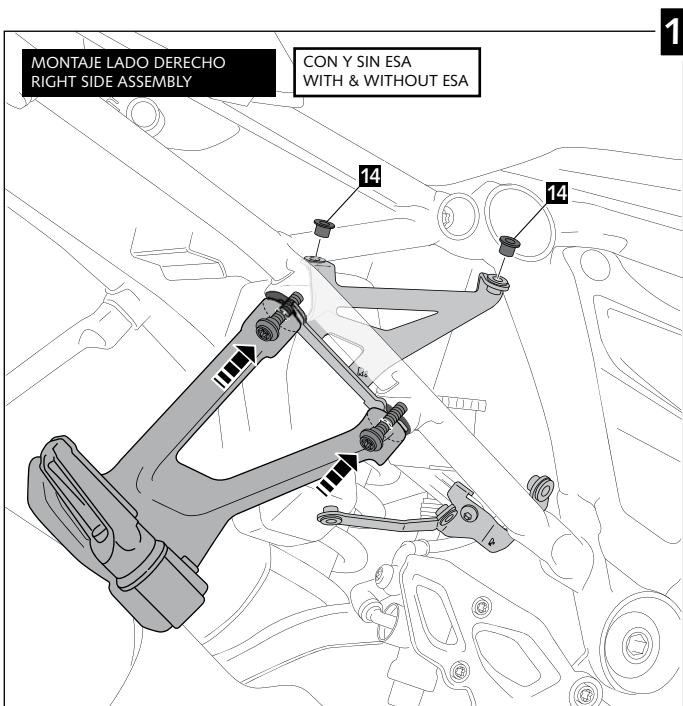

TAPAS LATERALES ADAPTABLES A - INFILL PANELS ADAPTABLE TO SEITENVERKLEIDUNGEN FÜR BMW R1200R / RS '15 -

Ref.: 7693

ID.	PIEZA PART	DESCRIPCIÓN-DESCRIPTION		QTY.
1		Tapa plástico izquierda	Left plastic part	1
2		Tapa plástico derecha	Right plastic part	1
3		Tapa plástico derecha inferior	Bottom right plastic part	1
4		SopORTE metálico L •	Metal support L •	1
5		SopORTE metálico L ••	Metal support L ••	1
6		SopORTE metálico L •••	Metal support L •••	1
7		SopORTE metálico R •	Metal support R •	1
8		SopORTE metálico R ••	Metal support R ••	1
9		SopORTE metálico R •••	Metal support R •••	1
10		Tornillo Allen M6X11 ISO 7380	M6X11 ISO 7380 Allen screw	2
11		Tornillo Allen M6X16 ISO7380	M6X16 ISO7380 Allen screw	1
12		Tornillo Allen M6X25 ISO7380	M6X25 ISO7380 Allen screw	1
13		Tornillo Allen M5X16 ISO7380	M5X16 ISO7380 Allen screw	8
14		Silentblock M5	M5 Silentblock	8
15		Arandela de Nylon M5X0,5	M5X0,5 Nylon washer	8
16		Silentblock M6	M6 Silentblock	1
17		Tapón tornillo M5 ISO 7380	M5 ISO 7380 Allen screw cap	8
18		Separador de silicona Ø12,5x4mm	Ø12,5x4mm Silicone tear	1

Created by: www.candissey.com

TAPAS laterales adaptables A - INFILL PANELS ADAPTABLE TO
 SEITENVERKLEIDUNGEN FÜR
BMW R1200R / RS '15 -

INSTRUCCIONES DE MONTAJE - MOUNTING INSTRUCTIONS - MONTAGEANLEITUNG

TAPAS laterales adaptables A - INFILL PANELS ADAPTABLE TO
 SEITENVERKLEIDUNGEN FÜR
BMW R1200R / RS '15

INSTRUCCIONES DE MONTAJE - MOUNTING INSTRUCTIONS - MONTAGEANLEITUNG

TAPAS laterales adaptables A - INFILL PANELS ADAPTABLE TO
 SEITENVERKLEIDUNGEN FÜR
BMW R1200R / RS '15 -

INSTRUCCIONES DE MONTAJE - MOUNTING INSTRUCTIONS - MONTAGEANLEITUNG

TAPAS laterales adaptables A - INFILL PANELS ADAPTABLE TO
 SEITENVERKLEIDUNGEN FÜR
BMW R1200R / RS '15 -

INSTRUCCIONES DE MONTAJE - MOUNTING INSTRUCTIONS - MONTAGEANLEITUNG