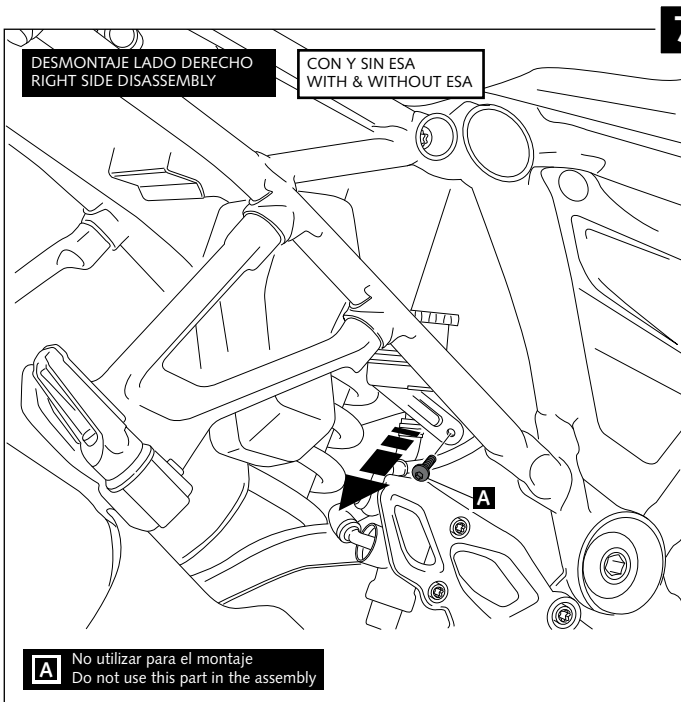

TAPAS LATERALES ADAPTABLES A - INFILL PANELS ADAPTABLE TO SEITENVERKLEIDUNGEN FÜR BMW R1200R / RS '15 -

Ref.: 7693

ID.	PIEZA PART	DESCRIPCIÓN-DESCRIPTION		QTY.
1		Tapa plástico izquierda	Left plastic part	1
2		Tapa plástico derecha	Right plastic part	1
3		Tapa plástico derecha inferior	Bottom right plastic part	1
4		SopORTE metálico L •	Metal support L •	1
5		SopORTE metálico L ••	Metal support L ••	1
6		SopORTE metálico L •••	Metal support L •••	1
7		SopORTE metálico R •	Metal support R •	1
8		SopORTE metálico R ••	Metal support R ••	1
9		SopORTE metálico R •••	Metal support R •••	1
10		Tornillo Allen M6X11 ISO 7380	M6X11 ISO 7380 Allen screw	2
11		Tornillo Allen M6X16 ISO7380	M6X16 ISO7380 Allen screw	1
12		Tornillo Allen M6X25 ISO7380	M6X25 ISO7380 Allen screw	1
13		Tornillo Allen M5X16 ISO7380	M5X16 ISO7380 Allen screw	8
14		Silentblock M5	M5 Silentblock	8
15		Arandela de Nylon M5X0,5	M5X0,5 Nylon washer	8
16		Silentblock M6	M6 Silentblock	1
17		Tapón tornillo M5 ISO 7380	M5 ISO 7380 Allen screw cap	8
18		Separador de silicona Ø12,5x4mm	Ø12,5x4mm Silicone tear	1

Created by: www.candissey.com

TAPAS laterales adaptables A - INFILL PANELS ADAPTABLE TO
 SEITENVERKLEIDUNGEN FÜR
BMW R1200R / RS '15 -

INSTRUCCIONES DE MONTAJE - MOUNTING INSTRUCTIONS - MONTAGEANLEITUNG

TAPAS laterales adaptables A - INFILL PANELS ADAPTABLE TO
 SEITENVERKLEIDUNGEN FÜR
BMW R1200R / RS '15

INSTRUCCIONES DE MONTAJE - MOUNTING INSTRUCTIONS - MONTAGEANLEITUNG

TAPAS laterales adaptables A - INFILL PANELS ADAPTABLE TO
 SEITENVERKLEIDUNGEN FÜR
BMW R1200R / RS '15 -