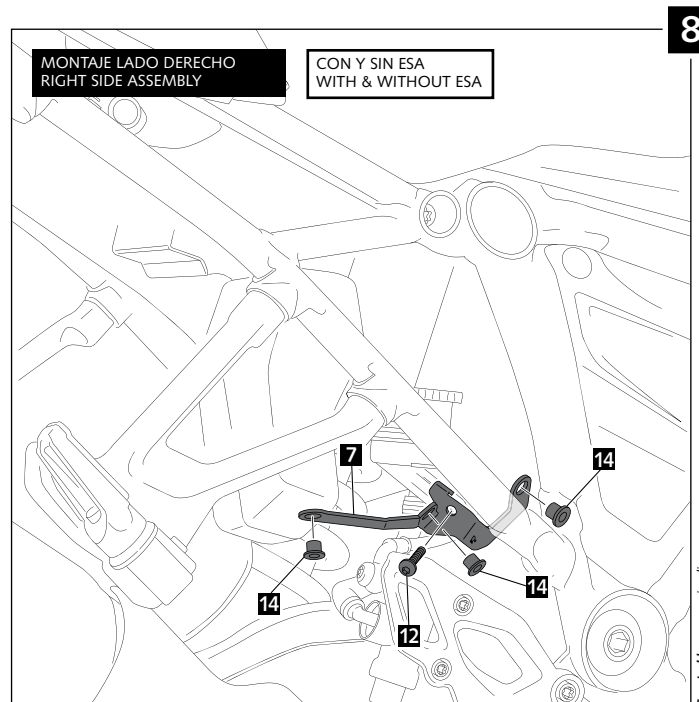

TAPAS LATERALES ADAPTABLES A - INFILL PANELS ADAPTABLE TO SEITENVERKLEIDUNGEN FÜR BMW R1200R / RS '15 -

Ref.: 7693

ID.	PIEZA PART	DESCRIPCIÓN-DESCRIPTION		QTY.
1		Tapa plástico izquierda	Left plastic part	1
2		Tapa plástico derecha	Right plastic part	1
3		Tapa plástico derecha inferior	Bottom right plastic part	1
4		SopORTE metálico L •	Metal support L •	1
5		SopORTE metálico L ••	Metal support L ••	1
6		SopORTE metálico L •••	Metal support L •••	1
7		SopORTE metálico R •	Metal support R •	1
8		SopORTE metálico R ••	Metal support R ••	1
9		SopORTE metálico R •••	Metal support R •••	1
10		Tornillo Allen M6X11 ISO 7380	M6X11 ISO 7380 Allen screw	2
11		Tornillo Allen M6X16 ISO7380	M6X16 ISO7380 Allen screw	1
12		Tornillo Allen M6X25 ISO7380	M6X25 ISO7380 Allen screw	1
13		Tornillo Allen M5X16 ISO7380	M5X16 ISO7380 Allen screw	8
14		Silentblock M5	M5 Silentblock	8
15		Arandela de Nylon M5X0,5	M5X0,5 Nylon washer	8
16		Silentblock M6	M6 Silentblock	1
17		Tapón tornillo M5 ISO 7380	M5 ISO 7380 Allen screw cap	8
18		Separador de silicona Ø12,5x4mm	Ø12,5x4mm Silicone tear	1

Created by: www.candissey.com

TAPAS laterales adaptables A - INFILL PANELS ADAPTABLE TO
 SEITENVERKLEIDUNGEN FÜR
BMW R1200R / RS '15 -

INSTRUCCIONES DE MONTAJE - MOUNTING INSTRUCTIONS - MONTAGEANLEITUNG

TAPAS laterales adaptables A - INFILL PANELS ADAPTABLE TO
 SEITENVERKLEIDUNGEN FÜR
BMW R1200R / RS '15

INSTRUCCIONES DE MONTAJE - MOUNTING INSTRUCTIONS - MONTAGEANLEITUNG

TAPAS laterales adaptables A - INFILL PANELS ADAPTABLE TO
 SEITENVERKLEIDUNGEN FÜR
BMW R1200R / RS '15 -

INSTRUCCIONES DE MONTAJE - MOUNTING INSTRUCTIONS - MONTAGEANLEITUNG

TAPAS laterales adaptables A - INFILL PANELS ADAPTABLE TO
 SEITENVERKLEIDUNGEN FÜR
BMW R1200R / RS '15 -

INSTRUCCIONES DE MONTAJE - MOUNTING INSTRUCTIONS - MONTAGEANLEITUNG