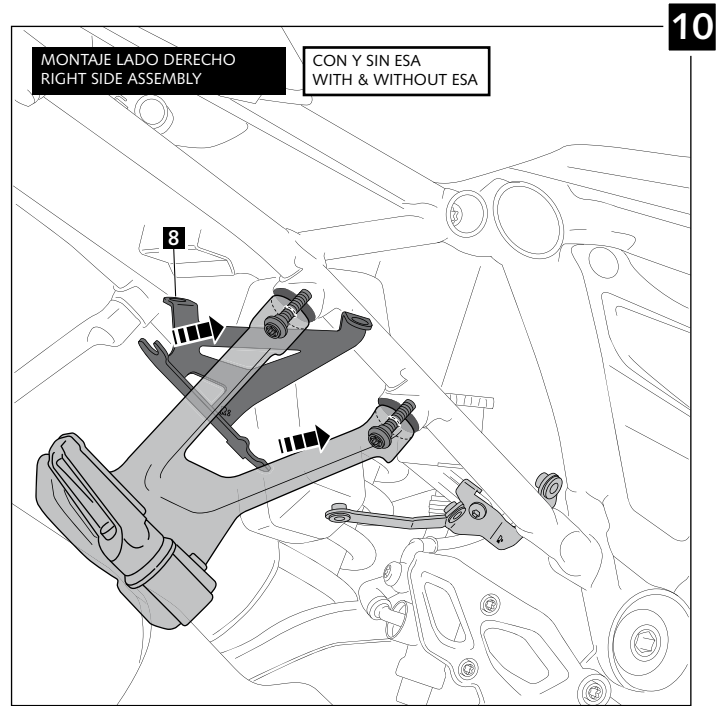

TAPAS LATERALES ADAPTABLES A - INFILL PANELS ADAPTABLE TO SEITENVERKLEIDUNGEN FÜR BMW R1200R / RS '15 -

Ref.: 7693

ID.	PIEZA PART	DESCRIPCIÓN-DESCRIPTION		QTY.
1		Tapa plástico izquierda	Left plastic part	1
2		Tapa plástico derecha	Right plastic part	1
3		Tapa plástico derecha inferior	Bottom right plastic part	1
4		SopORTE metálico L •	Metal support L •	1
5		SopORTE metálico L ••	Metal support L ••	1
6		SopORTE metálico L •••	Metal support L •••	1
7		SopORTE metálico R •	Metal support R •	1
8		SopORTE metálico R ••	Metal support R ••	1
9		SopORTE metálico R •••	Metal support R •••	1
10		Tornillo Allen M6X11 ISO 7380	M6X11 ISO 7380 Allen screw	2
11		Tornillo Allen M6X16 ISO7380	M6X16 ISO7380 Allen screw	1
12		Tornillo Allen M6X25 ISO7380	M6X25 ISO7380 Allen screw	1
13		Tornillo Allen M5X16 ISO7380	M5X16 ISO7380 Allen screw	8
14		Silentblock M5	M5 Silentblock	8
15		Arandela de Nylon M5X0,5	M5X0,5 Nylon washer	8
16		Silentblock M6	M6 Silentblock	1
17		Tapón tornillo M5 ISO 7380	M5 ISO 7380 Allen screw cap	8
18		Separador de silicona Ø12,5x4mm	Ø12,5x4mm Silicone tear	1

Created by: www.candissey.com

TAPAS laterales adaptables A - INFILL PANELS ADAPTABLE TO
 SEITENVERKLEIDUNGEN FÜR
BMW R1200R / RS '15 -

INSTRUCCIONES DE MONTAJE - MOUNTING INSTRUCTIONS - MONTAGEANLEITUNG

TAPAS laterales adaptables A - INFILL PANELS ADAPTABLE TO
 SEITENVERKLEIDUNGEN FÜR
BMW R1200R / RS '15

INSTRUCCIONES DE MONTAJE - MOUNTING INSTRUCTIONS - MONTAGEANLEITUNG

TAPAS laterales adaptables A - INFILL PANELS ADAPTABLE TO
 SEITENVERKLEIDUNGEN FÜR
BMW R1200R / RS '15 -

INSTRUCCIONES DE MONTAJE - MOUNTING INSTRUCTIONS - MONTAGEANLEITUNG

TAPAS laterales adaptables A - INFILL PANELS ADAPTABLE TO
 SEITENVERKLEIDUNGEN FÜR
BMW R1200R / RS '15 -

INSTRUCCIONES DE MONTAJE - MOUNTING INSTRUCTIONS - MONTAGEANLEITUNG