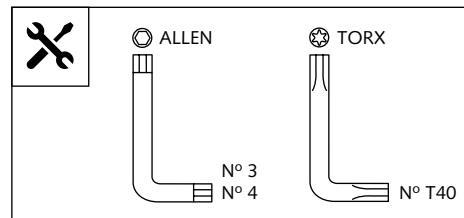

TAPAS LATERALES ADAPTABLES A - INFILL PANELS ADAPTABLE TO SEITENVERKLEIDUNGEN FÜR BMW R1200R / RS '15 -

Ref.: 7693

ID.	PIEZA PART	DESCRIPCIÓN-DESCRIPTION		QTY.
1		Tapa plástico izquierda	Left plastic part	1
2		Tapa plástico derecha	Right plastic part	1
3		Tapa plástico derecha inferior	Bottom right plastic part	1
4		SopORTE metálico L •	Metal support L •	1
5		SopORTE metálico L ••	Metal support L ••	1
6		SopORTE metálico L •••	Metal support L •••	1
7		SopORTE metálico R •	Metal support R •	1
8		SopORTE metálico R ••	Metal support R ••	1
9		SopORTE metálico R •••	Metal support R •••	1
10		Tornillo Allen M6X11 ISO 7380	M6X11 ISO 7380 Allen screw	2
11		Tornillo Allen M6X16 ISO7380	M6X16 ISO7380 Allen screw	1
12		Tornillo Allen M6X25 ISO7380	M6X25 ISO7380 Allen screw	1
13		Tornillo Allen M5X16 ISO7380	M5X16 ISO7380 Allen screw	8
14		Silentblock M5	M5 Silentblock	8
15		Arandela de Nylon M5X0,5	M5X0,5 Nylon washer	8
16		Silentblock M6	M6 Silentblock	1
17		Tapón tornillo M5 ISO 7380	M5 ISO 7380 Allen screw cap	8
18		Separador de silicona Ø12,5x4mm	Ø12,5x4mm Silicone tear	1

Created by: www.candissey.com

TAPAS laterales adaptables A - INFILL PANELS ADAPTABLE TO
 SEITENVERKLEIDUNGEN FÜR
BMW R1200R / RS '15 -

INSTRUCCIONES DE MONTAJE - MOUNTING INSTRUCTIONS - MONTAGEANLEITUNG

TAPAS laterales adaptables A - INFILL PANELS ADAPTABLE TO
 SEITENVERKLEIDUNGEN FÜR
BMW R1200R / RS '15

INSTRUCCIONES DE MONTAJE - MOUNTING INSTRUCTIONS - MONTAGEANLEITUNG

TAPAS laterales adaptables A - INFILL PANELS ADAPTABLE TO
 SEITENVERKLEIDUNGEN FÜR
BMW R1200R / RS '15 -

INSTRUCCIONES DE MONTAJE - MOUNTING INSTRUCTIONS - MONTAGEANLEITUNG

TAPAS laterales adaptables A - INFILL PANELS ADAPTABLE TO
 SEITENVERKLEIDUNGEN FÜR
BMW R1200R / RS '15 -

INSTRUCCIONES DE MONTAJE - MOUNTING INSTRUCTIONS - MONTAGEANLEITUNG