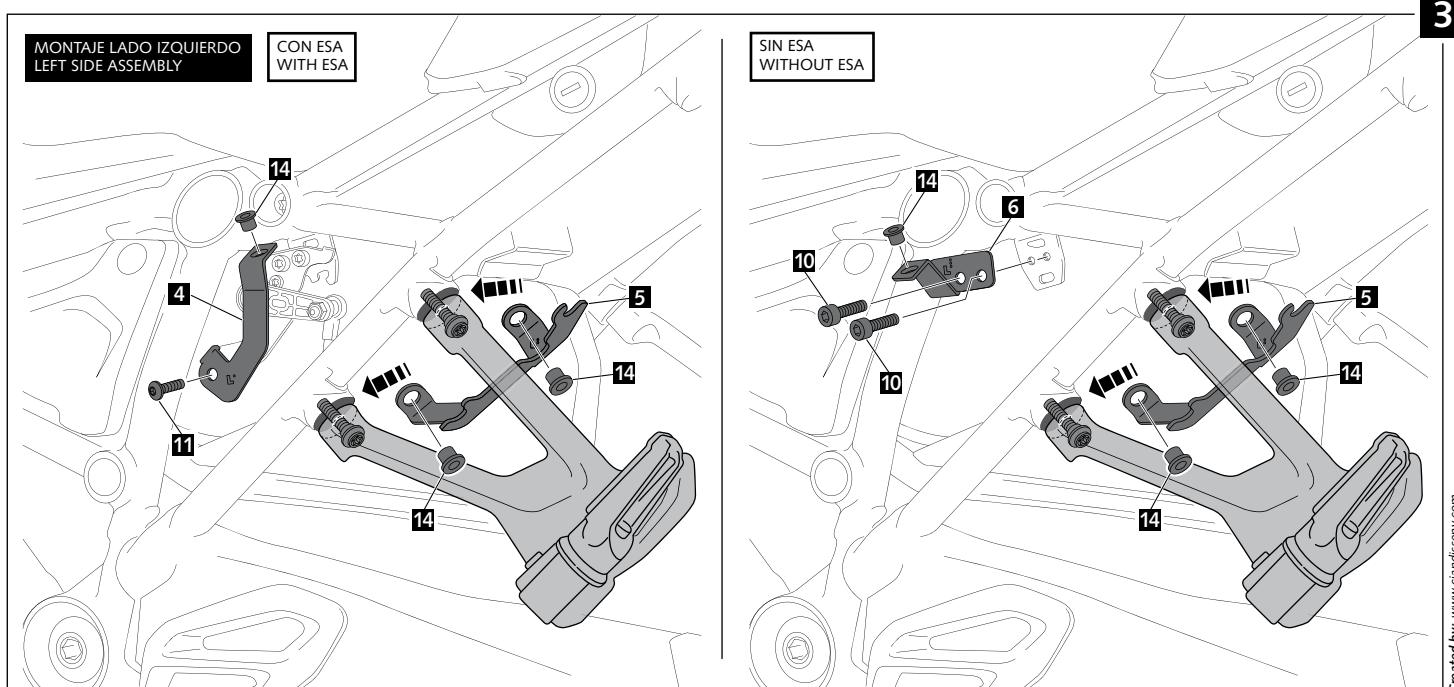

TAPAS LATERALES ADAPTABLES A - INFILL PANELS ADAPTABLE TO SEITENVERKLEIDUNGEN FÜR BMW R1200R / RS '15 -

Ref.: 7693

ID.	PIEZA PART	DESCRIPCIÓN-DESCRIPTION		QTY.
1		Tapa plástico izquierda	Left plastic part	1
2		Tapa plástico derecha	Right plastic part	1
3		Tapa plástico derecha inferior	Bottom right plastic part	1
4		SopORTE metálico L •	Metal support L •	1
5		SopORTE metálico L ••	Metal support L ••	1
6		SopORTE metálico L •••	Metal support L •••	1
7		SopORTE metálico R •	Metal support R •	1
8		SopORTE metálico R ••	Metal support R ••	1
9		SopORTE metálico R •••	Metal support R •••	1
10		Tornillo Allen M6X11 ISO 7380	M6X11 ISO 7380 Allen screw	2
11		Tornillo Allen M6X16 ISO7380	M6X16 ISO7380 Allen screw	1
12		Tornillo Allen M6X25 ISO7380	M6X25 ISO7380 Allen screw	1
13		Tornillo Allen M5X16 ISO7380	M5X16 ISO7380 Allen screw	8
14		Silentblock M5	M5 Silentblock	8
15		Arandela de Nylon M5X0,5	M5X0,5 Nylon washer	8
16		Silentblock M6	M6 Silentblock	1
17		Tapón tornillo M5 ISO 7380	M5 ISO 7380 Allen screw cap	8
18		Separador de silicona Ø12,5x4mm	Ø12,5x4mm Silicone tear	1

Created by: www.candissey.com

TAPAS laterales adaptables A - INFILL PANELS ADAPTABLE TO
 SEITENVERKLEIDUNGEN FÜR
BMW R1200R / RS '15 -

INSTRUCCIONES DE MONTAJE - MOUNTING INSTRUCTIONS - MONTAGEANLEITUNG

TAPAS laterales adaptables A - INFILL PANELS ADAPTABLE TO
 SEITENVERKLEIDUNGEN FÜR
BMW R1200R / RS '15

INSTRUCCIONES DE MONTAJE - MOUNTING INSTRUCTIONS - MONTAGEANLEITUNG

TAPAS laterales adaptables A - INFILL PANELS ADAPTABLE TO
 SEITENVERKLEIDUNGEN FÜR
BMW R1200R / RS '15 -

INSTRUCCIONES DE MONTAJE - MOUNTING INSTRUCTIONS - MONTAGEANLEITUNG

TAPAS laterales adaptables A - INFILL PANELS ADAPTABLE TO
 SEITENVERKLEIDUNGEN FÜR
BMW R1200R / RS '15 -

INSTRUCCIONES DE MONTAJE - MOUNTING INSTRUCTIONS - MONTAGEANLEITUNG