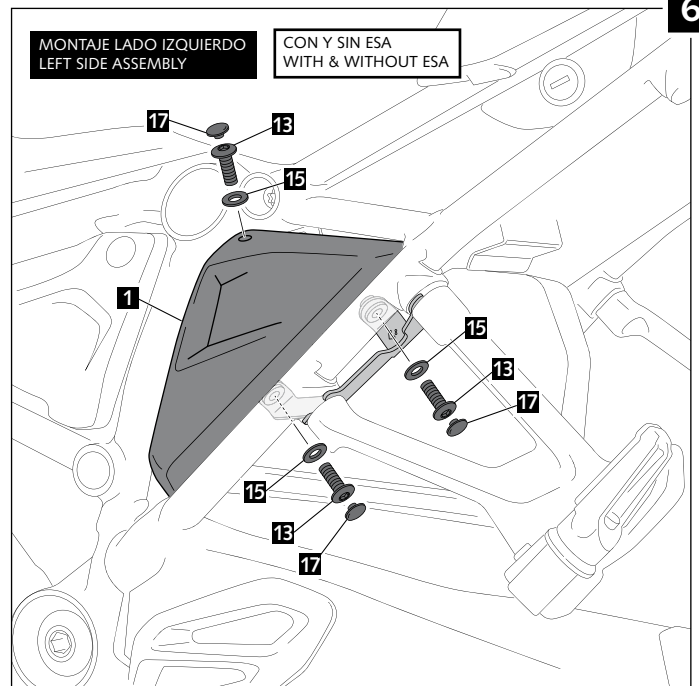

TAPAS LATERALES ADAPTABLES A - INFILL PANELS ADAPTABLE TO SEITENVERKLEIDUNGEN FÜR BMW R1200R / RS '15 -

Ref.: 7693

ID.	PIEZA PART	DESCRIPCIÓN-DESCRIPTION		QTY.
1		Tapa plástico izquierda	Left plastic part	1
2		Tapa plástico derecha	Right plastic part	1
3		Tapa plástico derecha inferior	Bottom right plastic part	1
4		SopORTE metálico L •	Metal support L •	1
5		SopORTE metálico L ••	Metal support L ••	1
6		SopORTE metálico L •••	Metal support L •••	1
7		SopORTE metálico R •	Metal support R •	1
8		SopORTE metálico R ••	Metal support R ••	1
9		SopORTE metálico R •••	Metal support R •••	1
10		Tornillo Allen M6X11 ISO 7380	M6X11 ISO 7380 Allen screw	2
11		Tornillo Allen M6X16 ISO7380	M6X16 ISO7380 Allen screw	1
12		Tornillo Allen M6X25 ISO7380	M6X25 ISO7380 Allen screw	1
13		Tornillo Allen M5X16 ISO7380	M5X16 ISO7380 Allen screw	8
14		Silentblock M5	M5 Silentblock	8
15		Arandela de Nylon M5X0,5	M5X0,5 Nylon washer	8
16		Silentblock M6	M6 Silentblock	1
17		Tapón tornillo M5 ISO 7380	M5 ISO 7380 Allen screw cap	8
18		Separador de silicona Ø12,5x4mm	Ø12,5x4mm Silicone tear	1

Created by: www.candissey.com

TAPAS laterales adaptables A - INFILL PANELS ADAPTABLE TO
 SEITENVERKLEIDUNGEN FÜR
BMW R1200R / RS '15 -

INSTRUCCIONES DE MONTAJE - MOUNTING INSTRUCTIONS - MONTAGEANLEITUNG

TAPAS laterales adaptables A - INFILL PANELS ADAPTABLE TO
 SEITENVERKLEIDUNGEN FÜR
BMW R1200R / RS '15

INSTRUCCIONES DE MONTAJE - MOUNTING INSTRUCTIONS - MONTAGEANLEITUNG

TAPAS laterales adaptables A - INFILL PANELS ADAPTABLE TO
 SEITENVERKLEIDUNGEN FÜR
BMW R1200R / RS '15 -

INSTRUCCIONES DE MONTAJE - MOUNTING INSTRUCTIONS - MONTAGEANLEITUNG

TAPAS laterales adaptables A - INFILL PANELS ADAPTABLE TO
 SEITENVERKLEIDUNGEN FÜR
BMW R1200R / RS '15 -

INSTRUCCIONES DE MONTAJE - MOUNTING INSTRUCTIONS - MONTAGEANLEITUNG