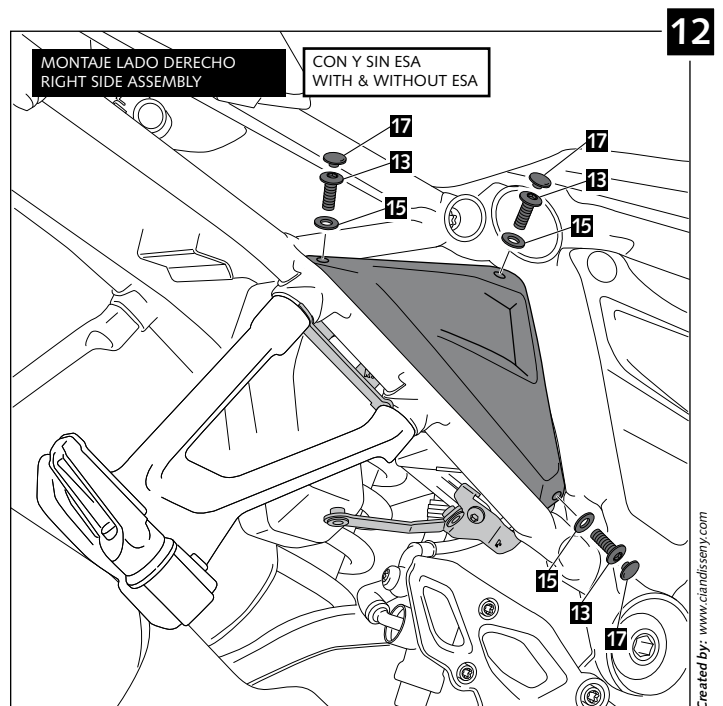

TAPAS LATERALES ADAPTABLES A - INFILL PANELS ADAPTABLE TO SEITENVERKLEIDUNGEN FÜR BMW R1200R / RS '15 -

Ref.: 7693

ID.	PIEZA PART	DESCRIPCIÓN-DESCRIPTION		QTY.
1		Tapa plástico izquierda	Left plastic part	1
2		Tapa plástico derecha	Right plastic part	1
3		Tapa plástico derecha inferior	Bottom right plastic part	1
4		SopORTE metálico L •	Metal support L •	1
5		SopORTE metálico L ••	Metal support L ••	1
6		SopORTE metálico L •••	Metal support L •••	1
7		SopORTE metálico R •	Metal support R •	1
8		SopORTE metálico R ••	Metal support R ••	1
9		SopORTE metálico R •••	Metal support R •••	1
10		Tornillo Allen M6X11 ISO 7380	M6X11 ISO 7380 Allen screw	2
11		Tornillo Allen M6X16 ISO7380	M6X16 ISO7380 Allen screw	1
12		Tornillo Allen M6X25 ISO7380	M6X25 ISO7380 Allen screw	1
13		Tornillo Allen M5X16 ISO7380	M5X16 ISO7380 Allen screw	8
14		Silentblock M5	M5 Silentblock	8
15		Arandela de Nylon M5X0,5	M5X0,5 Nylon washer	8
16		Silentblock M6	M6 Silentblock	1
17		Tapón tornillo M5 ISO 7380	M5 ISO 7380 Allen screw cap	8
18		Separador de silicona Ø12,5x4mm	Ø12,5x4mm Silicone tear	1

Created by: www.candissey.com

TAPAS laterales adaptables A - INFILL PANELS ADAPTABLE TO
 SEITENVERKLEIDUNGEN FÜR
BMW R1200R / RS '15 -

INSTRUCCIONES DE MONTAJE - MOUNTING INSTRUCTIONS - MONTAGEANLEITUNG

TAPAS laterales adaptables A - INFILL PANELS ADAPTABLE TO
 SEITENVERKLEIDUNGEN FÜR
BMW R1200R / RS '15

INSTRUCCIONES DE MONTAJE - MOUNTING INSTRUCTIONS - MONTAGEANLEITUNG

TAPAS laterales adaptables A - INFILL PANELS ADAPTABLE TO
 SEITENVERKLEIDUNGEN FÜR
BMW R1200R / RS '15 -

INSTRUCCIONES DE MONTAJE - MOUNTING INSTRUCTIONS - MONTAGEANLEITUNG

TAPAS laterales adaptables A - INFILL PANELS ADAPTABLE TO
 SEITENVERKLEIDUNGEN FÜR
BMW R1200R / RS '15 -

INSTRUCCIONES DE MONTAJE - MOUNTING INSTRUCTIONS - MONTAGEANLEITUNG