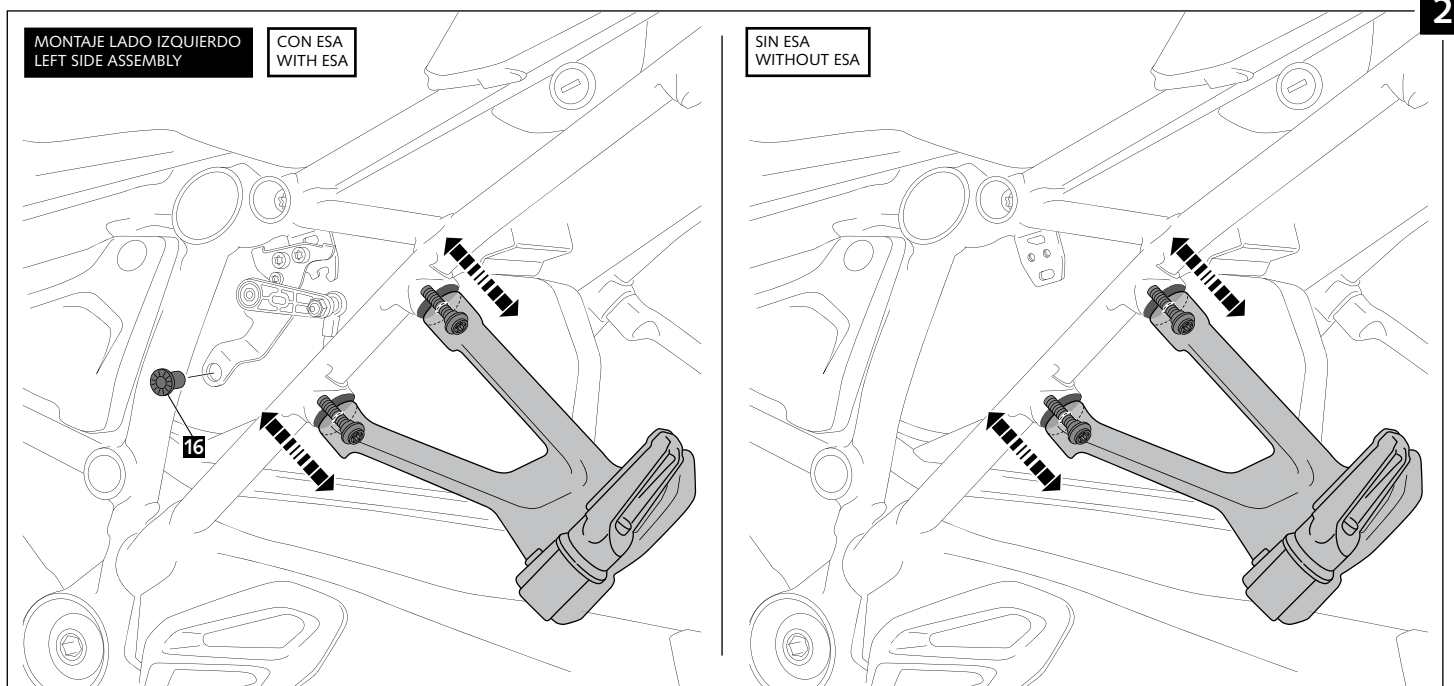

TAPAS LATERALES ADAPTABLES A - INFILL PANELS ADAPTABLE TO SEITENVERKLEIDUNGEN FÜR BMW R1200R / RS '15 -

Ref.: 7693

ID.	PIEZA PART	DESCRIPCIÓN-DESCRIPTION		QTY.
1		Tapa plástico izquierda	Left plastic part	1
2		Tapa plástico derecha	Right plastic part	1
3		Tapa plástico derecha inferior	Bottom right plastic part	1
4		SopORTE metálico L •	Metal support L •	1
5		SopORTE metálico L ••	Metal support L ••	1
6		SopORTE metálico L •••	Metal support L •••	1
7		SopORTE metálico R •	Metal support R •	1
8		SopORTE metálico R ••	Metal support R ••	1
9		SopORTE metálico R •••	Metal support R •••	1
10		Tornillo Allen M6X11 ISO 7380	M6X11 ISO 7380 Allen screw	2
11		Tornillo Allen M6X16 ISO7380	M6X16 ISO7380 Allen screw	1
12		Tornillo Allen M6X25 ISO7380	M6X25 ISO7380 Allen screw	1
13		Tornillo Allen M5X16 ISO7380	M5X16 ISO7380 Allen screw	8
14		Silentblock M5	M5 Silentblock	8
15		Arandela de Nylon M5X0,5	M5X0,5 Nylon washer	8
16		Silentblock M6	M6 Silentblock	1
17		Tapón tornillo M5 ISO 7380	M5 ISO 7380 Allen screw cap	8
18		Separador de silicona Ø12,5x4mm	Ø12,5x4mm Silicone tear	1

Created by: www.candissey.com

TAPAS laterales adaptables A - INFILL PANELS ADAPTABLE TO
 SEITENVERKLEIDUNGEN FÜR
BMW R1200R / RS '15 -

INSTRUCCIONES DE MONTAJE - MOUNTING INSTRUCTIONS - MONTAGEANLEITUNG

TAPAS laterales adaptables A - INFILL PANELS ADAPTABLE TO
 SEITENVERKLEIDUNGEN FÜR
BMW R1200R / RS '15

INSTRUCCIONES DE MONTAJE - MOUNTING INSTRUCTIONS - MONTAGEANLEITUNG

TAPAS laterales adaptables A - INFILL PANELS ADAPTABLE TO
 SEITENVERKLEIDUNGEN FÜR
BMW R1200R / RS '15 -

INSTRUCCIONES DE MONTAJE - MOUNTING INSTRUCTIONS - MONTAGEANLEITUNG

TAPAS laterales adaptables A - INFILL PANELS ADAPTABLE TO
 SEITENVERKLEIDUNGEN FÜR
BMW R1200R / RS '15 -

INSTRUCCIONES DE MONTAJE - MOUNTING INSTRUCTIONS - MONTAGEANLEITUNG