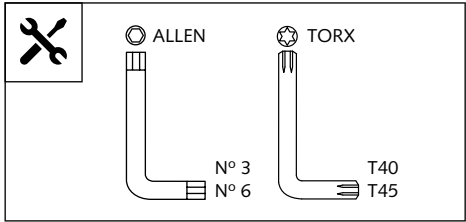

PLACA FRONTAL PARA - FRONT PLATE FOR - FRONTPLATTE FÜR BMW R NINE-T SCRAMBLER

Ref.: 9252

1 persona / 1 person

10 min

Fácil - Easy
 Media-Intermediate
 Difícil-Difficult

ID.	PIEZA / PART	DESCRIPCIÓN	DESCRIPTION	QTY.	REF.:
1		Placa frontal ABS	ABS front plate	1	10526J/CM3
2		Soporte metálico derecho	Right metal support	1	SOPOR-2P-1-9252
3		Soporte metálico izquierdo	Left metal support	1	SOPOR-2P-1-9252
4		Silentblock M5	M5 silentblock	2	SILENBTM5-046/1
5		Casquillo Ø8,5 x Ø14 x 9mm	Ø8,5 x Ø14 x 9mm arrowhead	2	CASQUI___0100
6		Tornillo allen M8x35 DIN 912	M8x35 DIN 912 allen screw	2	TORNI-AD912-196
7		Tornillo allen M5x16 ISO 7380	M5x16 ISO 7380 allen screw	2	TORNI-I7380-493
8		Arandela nylon M5x0,5	M5x0,5 nylon washer	2	ARNV00000000245
9		Tapón tornillo M5 ISO 7380	M5 ISO 7380 tap screw	2	TAPON___85
10		Separador de silicona Ø8 x 2mm	Ø8 x 2mm silicone separator	4	ADHESI-GT-D8---
11		Kit adhesivos https://www.youtube.com/watch?v=4rV1CBp0yJs https://www.youtube.com/watch?v=lxEcLZ58qg	Stickers set https://www.youtube.com/watch?v=4rV1CBp0yJs https://www.youtube.com/watch?v=lxEcLZ58qg	1	10535

PLACA FRONTAL PARA - FRONT PLATE FOR - FRONTPLATTE FÜR
BMW R NINE-T SCRAMBLER

INSTRUCCIONES DE MONTAJE - MOUNTING INSTRUCTIONS - MONTAGEANLEITUNG