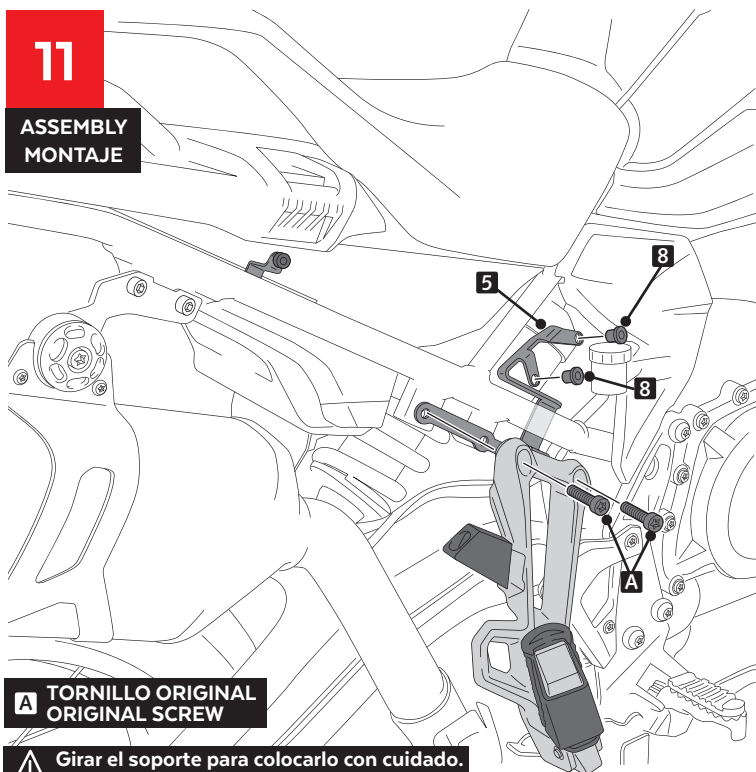

**⚠ Girar el soporte para colocarlo con cuidado.
Rotate the support to place it carefully.**

11

**ASSEMBLY
MONTAJE**