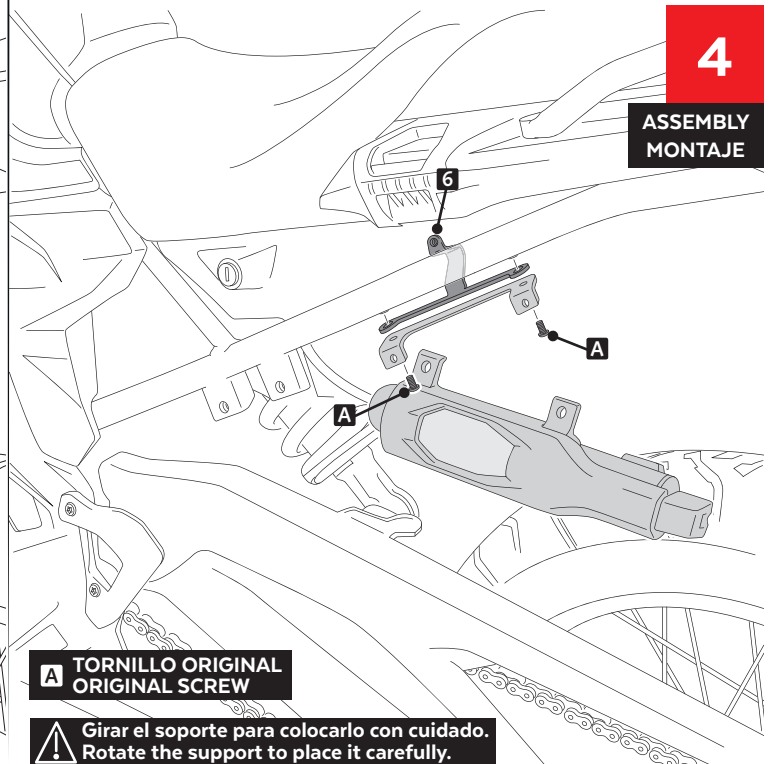

BMW F750GS '18- / F850GS '18-

REF 9791

SIDE COVERS

ID	PIEZA/PART	DESCRIPCIÓN	DESCRIPTION	QTY	REF
1		Tapa lateral derecha	Right side cover	1	9791J/CM3
2		Ventana metacrilato	Methacrylate window	1	9791WM3
3		Tapa lateral izquierda	Left side cover	1	9791J/CM3
4		Soporte metálico derecho (R1)	Right metal support (R1)	1	SOPOR-4P-9-9791
5		Soporte metálico derecho (R2)	Right metal support (R2)	1	SOPOR-4P-9-9791
6		Soporte metálico izquierdo (L1)	Left metal support (L1)	1	SOPOR-4P-9-9791
7		Soporte metálico izquierdo (L2)	Left metal support (L2)	1	SOPOR-4P-9-9791
8		Silentblocks M5	M5 silentblocks	4	SILENBTM5-046/1
9		Tornillo Allen M5x16 Ø11 ISO 7380	M5x16 Ø11 ISO 7380 Allen screw	2	TORNI-I7380-493
10		Arandela nylon M5x1	M5x1 nylon washer	8	ARNV00000000245
11		Tapón tornillo M5 ISO 7380	M5 ISO 7380 screw cap	6	TAPON-----85
12		Tornillo Allen M5x20 Ø11 ISO 7380	M5x20 Ø11 ISO 7380 Allen screw	2	TORNI-I7380-730
13		Tornillo Allen M5x11 Ø11 ISO 7380	M5x11 Ø11 ISO 7380 Allen screw	2	TORNI-AI----520
14		Arandela de goma Ø4,5 x Ø11 x 2mm	Ø4,5 x Ø11 x 2mm Rubber washer	2	ARAND-EPDM--722
15		Tornillo M8x25 DIN912	M8x25 DIN912 screw	2	TORNI-D912--241
16		Tuerca grafilada M8	M8 special Nut	2	TUERCEG6923-249
17		Separador de silicona Ø16 x 8 (Se suministra montado con las piezas 1-3)	Silicon separator Ø16 x8 (Supplied already mounted on items 1-3)	2	TOPE-PA-16DX8--

4

ASSEMBLY
MONTAJE

A TORNILLO ORIGINAL
ORIGINAL SCREW

! Girar el soporte para colocarlo con cuidado.
Rotate the support to place it carefully.

BMW F750GS '18- / F850GS '18-

INSTRUCCIONES DE MONTAJE - MOUNTING INSTRUCTIONS - MONTAGEANLEITUNG

5

ASSEMBLY
MONTAJE

A TORNILLO ORIGINAL
ORIGINAL SCREW

6

ASSEMBLY
MONTAJE

A TORNILLO ORIGINAL
ORIGINAL SCREW

! Girar el soporte para colocarlo con cuidado.
Rotate the support to place it carefully.

7