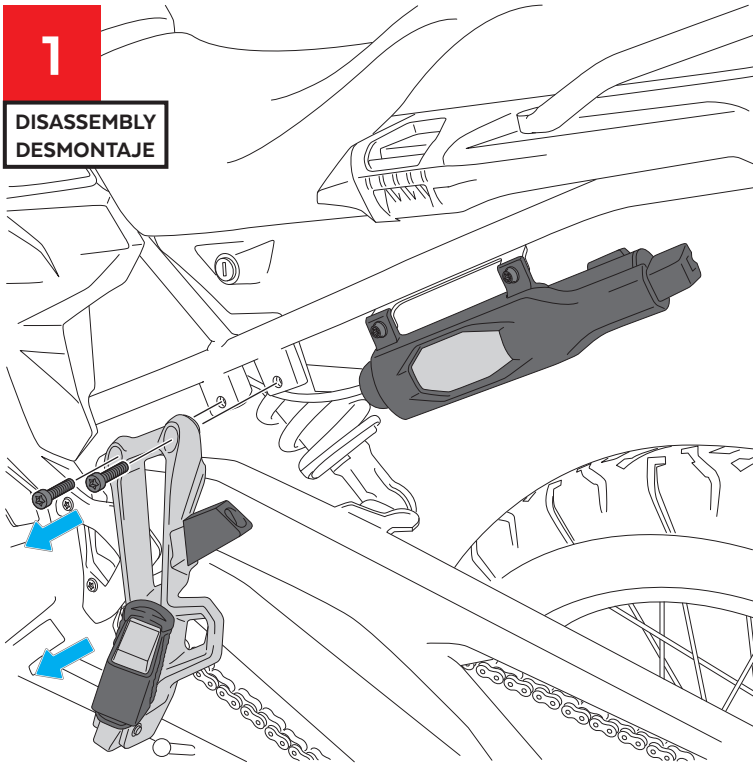

BMW F750GS '18- / F850GS '18-

INSTRUCCIONES DE MONTAJE - MOUNTING INSTRUCTIONS - MONTAGEANLEITUNG

1

DISASSEMBLY
DESMONTAJE