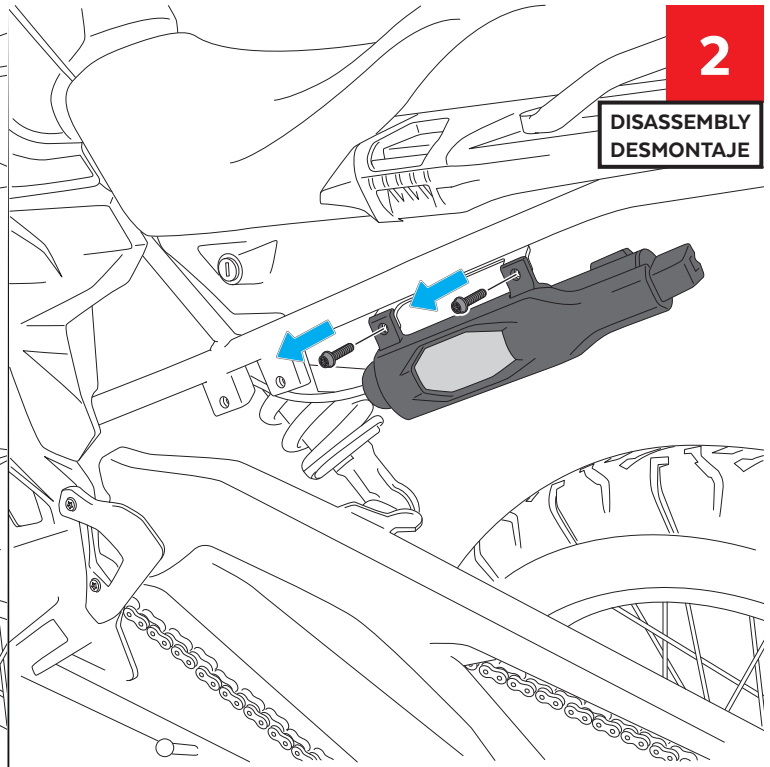

2

DISASSEMBLY
DESMONTAJE