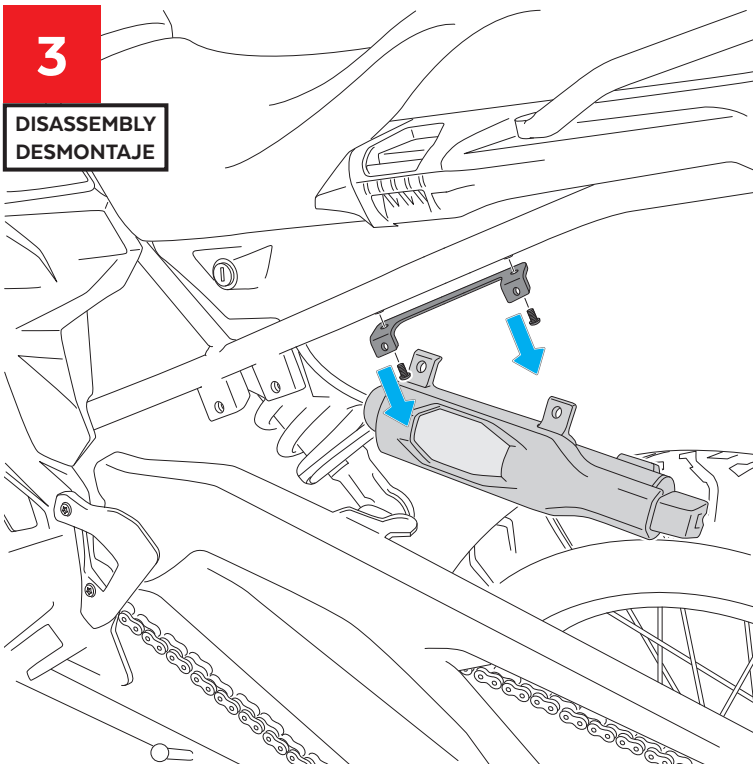

3

DISASSEMBLY
DESMONTAJE