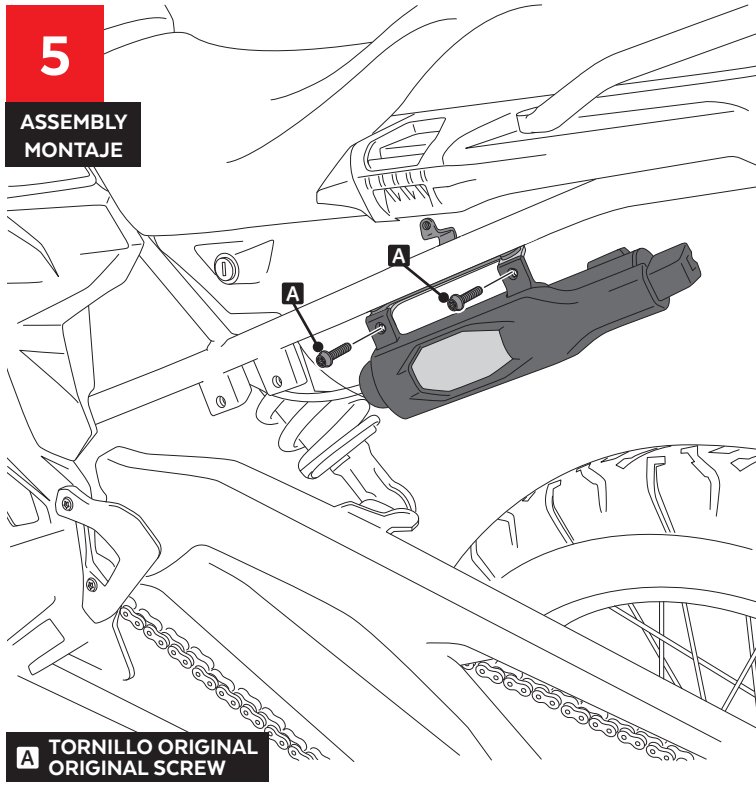

BMW F750GS '18- / F850GS '18-

INSTRUCCIONES DE MONTAJE - MOUNTING INSTRUCTIONS - MONTAGEANLEITUNG

5

ASSEMBLY
MONTAJE