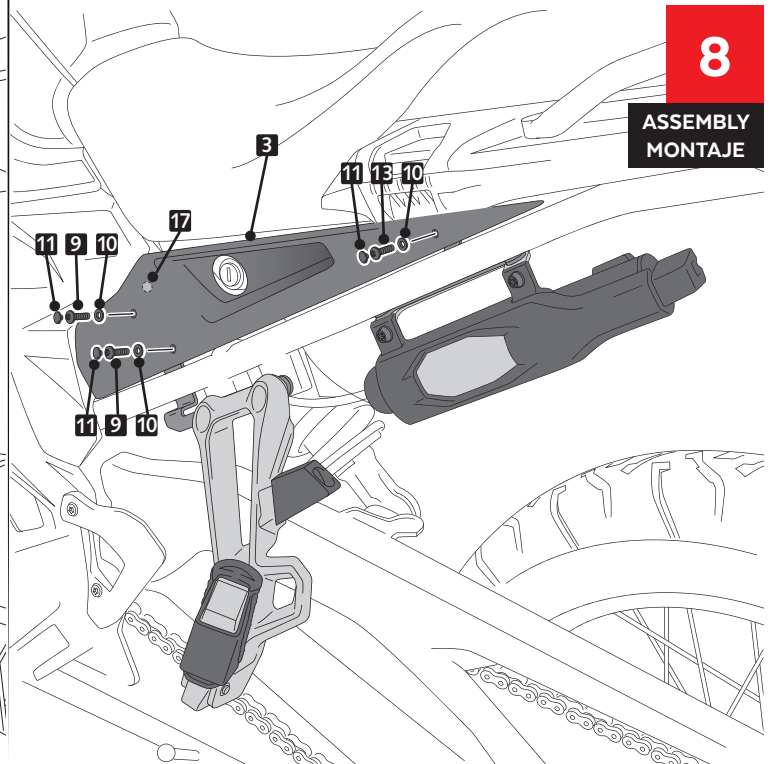

8

ASSEMBLY
MONTAJE