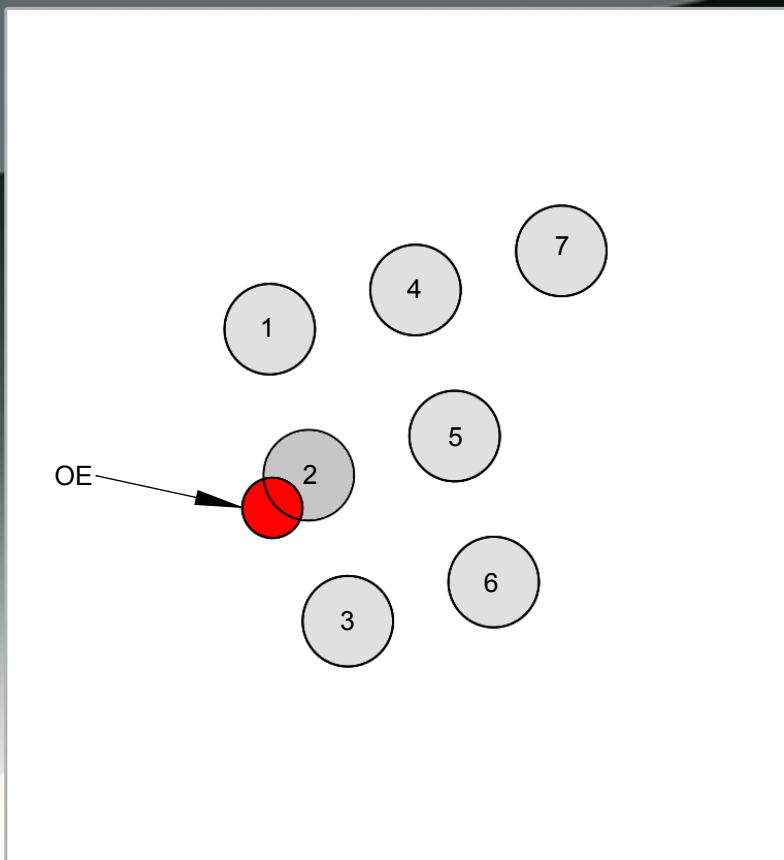

as31gt2-bm01
adjust positions

	↕	↔
1	-11,8 mm	+0,2 mm
2	-2,2 mm	-2,4 mm
3	+7,5 mm	-5 mm
4	-14,4 mm	-9,5 mm
5	-4,75 mm	-12,1 mm
6	+4,9 mm	-14,7 mm
7	-17 mm	-19,1 mm