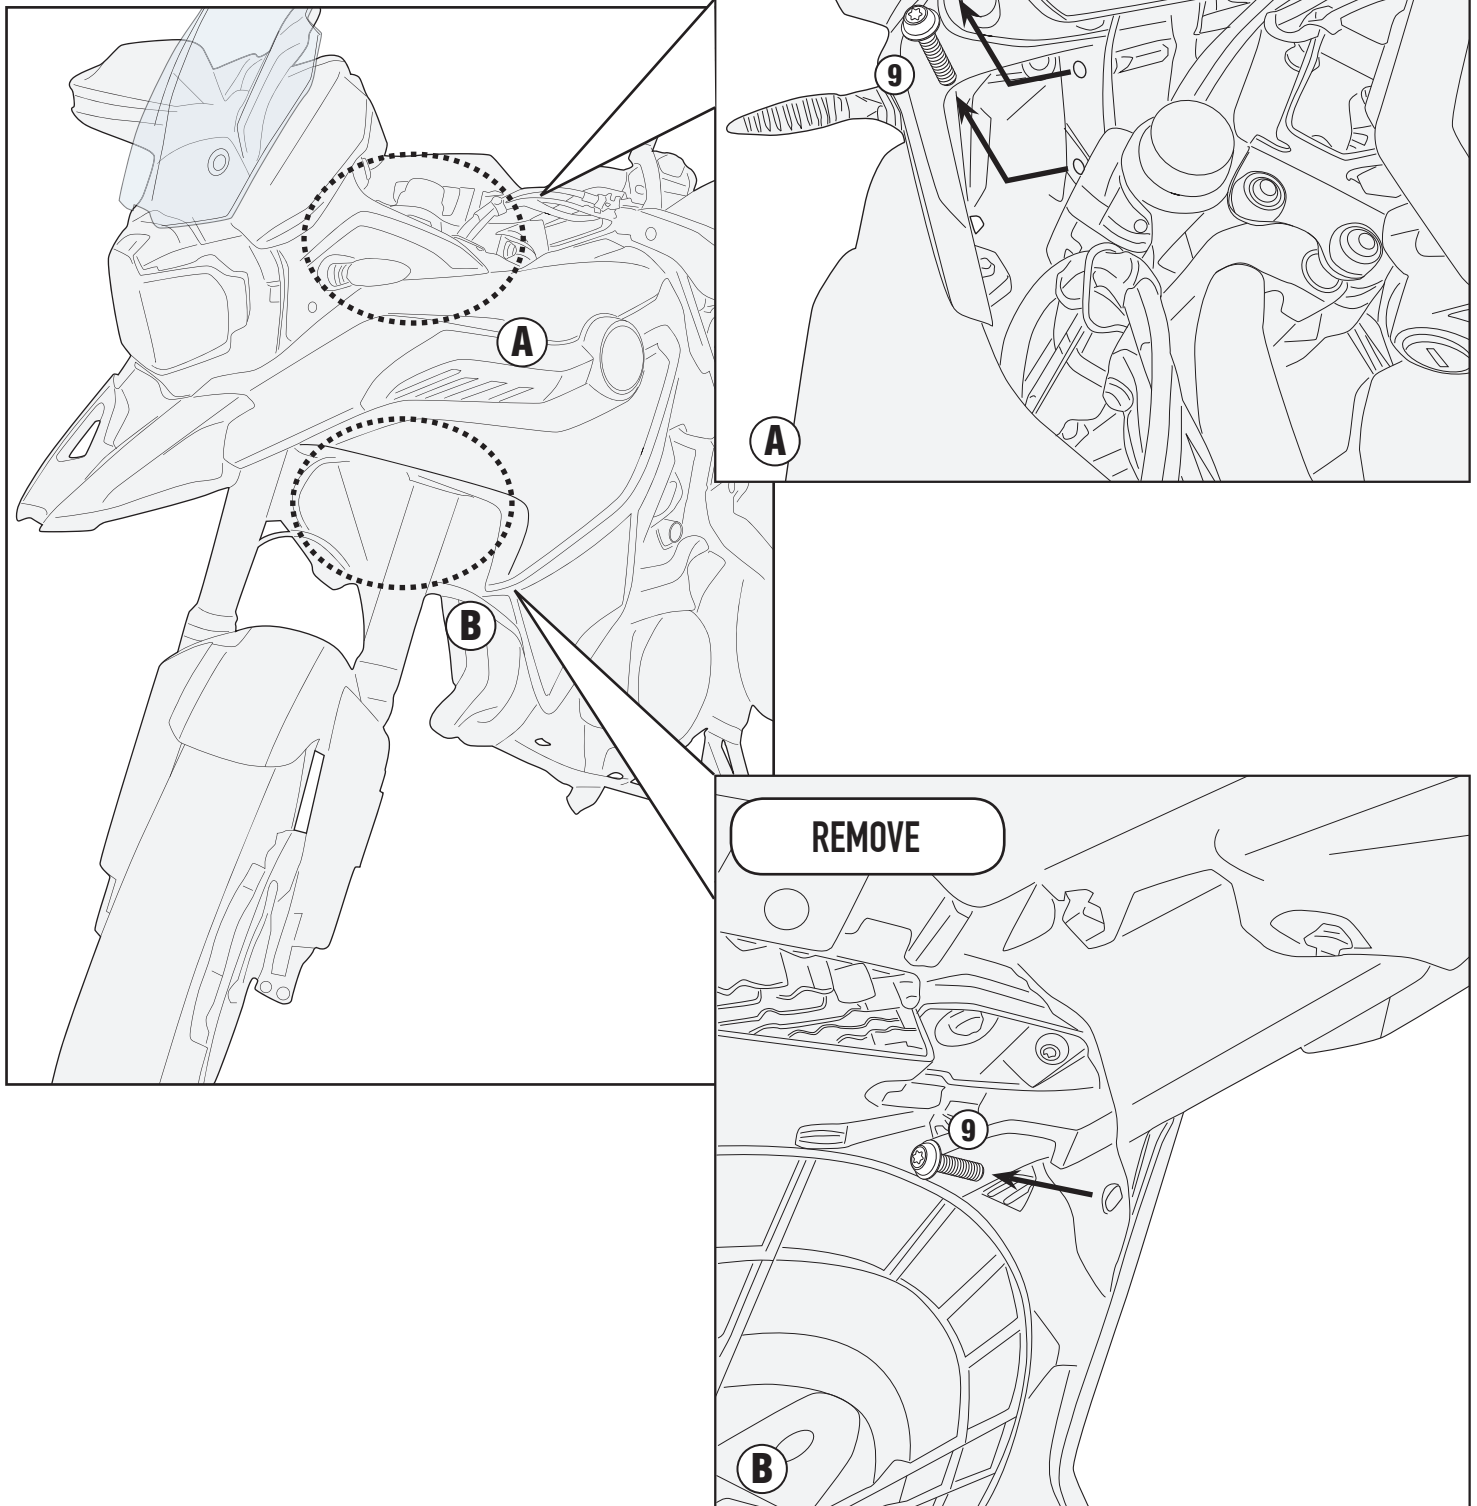

LS5127 - LS5127K

SUPPORTO PORTAFARETTI - FITTING KIT FOR SPOTLIGHTS - KIT D'ATTACHE POUR LES PROJECTEURS - SPEZIFISCHES MONTAGEKIT FÜR SCHEINWERFER - KIT ANCLAJES PARA PROYECTORES - KIT DE ÂNCORAS PARA PROJETO

BMW F850 GS (2018)