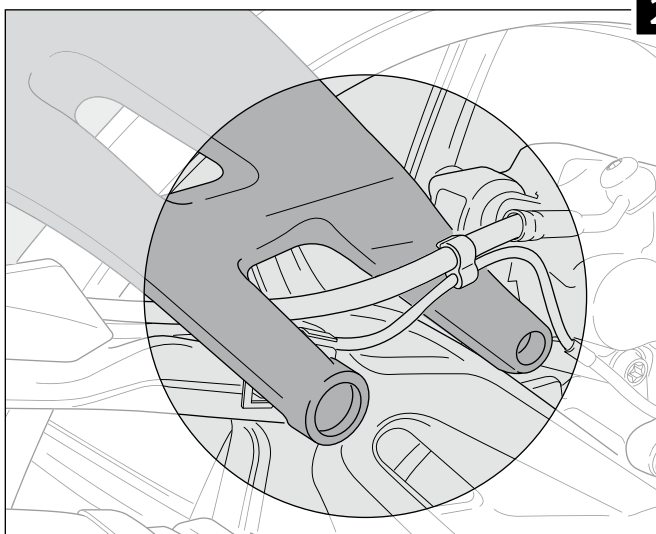

ID.	DESCRIPCIÓN	DESCRIPTION	QTY.
1	Guardabarros	Mudguard	1
2	Soporte aluminio	Support aluminum	1
3	Silemblock	Well nut	3
4	Tornillo Allen M5x11 ISO 7380 Autoblocante	M5x11 ISO 7380 Allen lock screw	3
5	Casquillo con valona M5	M5 bush with flange	3
6	Arandela Grower DIN 127 M5	DIN 127 M5 Grower washer	3
7	Tornillo Allen M8x40 DIN 912 12.9	M8x40 DIN 912 12.9 Allen screw	1
8	Tornillo Allen M10x75 DIN 912 12.9	M10x75 DIN 912 12.9 Allen screw	1
9	Casquillo Ø int. 10,5 Ø ext.-(1)15 x Ø ext.-(2)21x19,5	Arrowhead Ø inner 10,5 Øouter-(1)15 x Øouter-(2)21x19,5	1
10	Casquillo de fricción IGUS Ø int. 15 x Ø ext. 17x15	Arrowhead IGUS Ø inner 15 x Ø outer 17x15	1
11	Tapón tornillo M5 ISO 7380	M5 ISO 7380 Screw cap	3