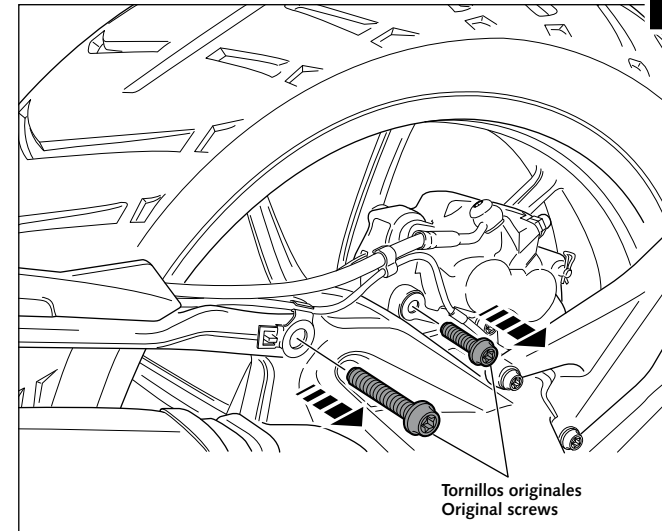

ID.	DESCRIPCIÓN	DESCRIPTION	QTY.
1	Guardabarros	Mudguard	1
2	Soporte aluminio	Support aluminum	1
3	Silemblock	Well nut	3
4	Tornillo Allen M5x11 ISO 7380 Autoblocante	M5x11 ISO 7380 Allen lock screw	3
5	Casquillo con valona M5	M5 bush with flange	3
6	Arandela Grower DIN 127 M5	DIN 127 M5 Grower washer	3
7	Tornillo Allen M8x40 DIN 912 12.9	M8x40 DIN 912 12.9 Allen screw	1
8	Tornillo Allen M10x75 DIN 912 12.9	M10x75 DIN 912 12.9 Allen screw	1
9	Casquillo Ø int. 10,5 Ø ext.-(1)15 x Ø ext.-(2)21x19,5	Arrowhead Ø inner 10,5 Øouter-(1)15 x Øouter-(2)21x19,5	1
10	Casquillo de fricción IGUS Ø int. 15 x Ø ext. 17x15	Arrowhead IGUS Ø inner 15 x Ø outer 17x15	1
11	Tapón tornillo M5 ISO 7380	M5 ISO 7380 Screw cap	3