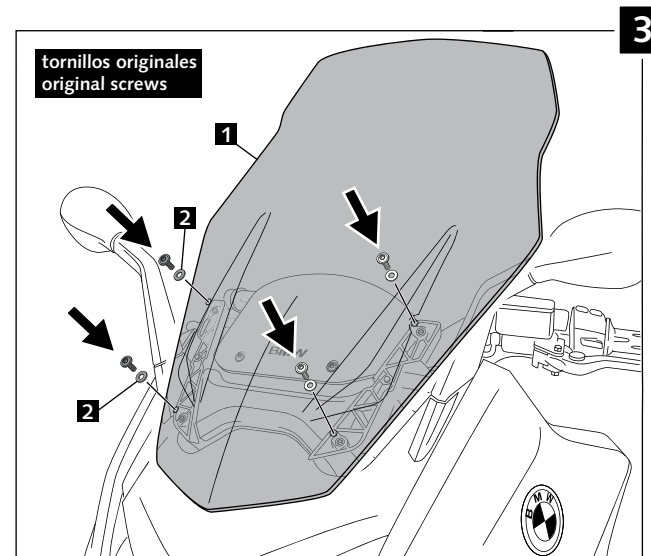

## INSTRUCCIONES DE MONTAJE - MOUNTING INSTRUCTIONS

### PANTALLA ADAPTABLE A - WINDSCREEN ADAPTABLE TO BMW C600S '12-'13 (TOURING V-TECH)

Ref.: 6785

ID.	DESCRIPCIÓN	DESCRIPTION	QTY.
1	 Pantalla	Windscreen	1
2	 Arandela nylon Ø5	Ø5 nylon washer	4