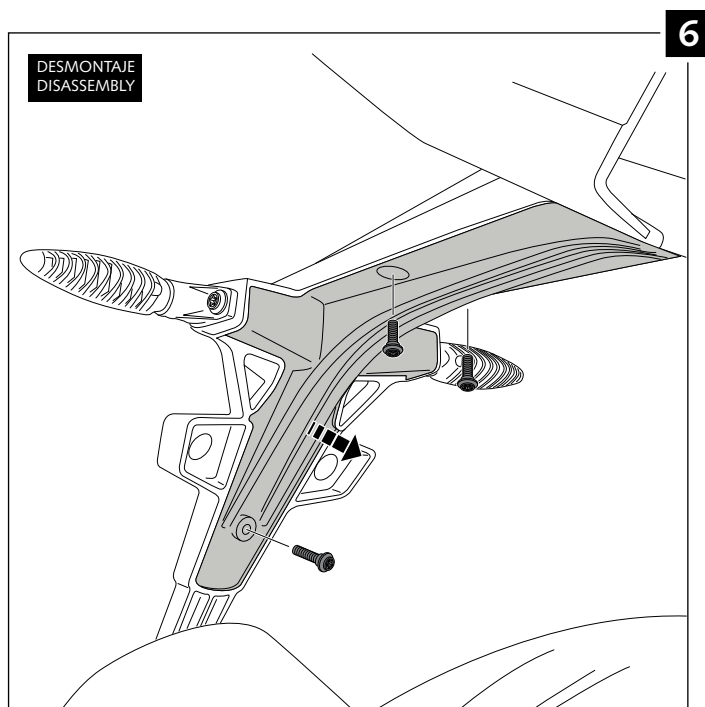

PORTAMATRÍCULA PARA - LICENSE SUPPORT FOR - KENNZEICHENHALTER FÜR BMW R1200R / RS '15 -

INSTRUCCIONES DE MONTAJE - MOUNTING INSTRUCTIONS - MONTAGEANLEITUNG