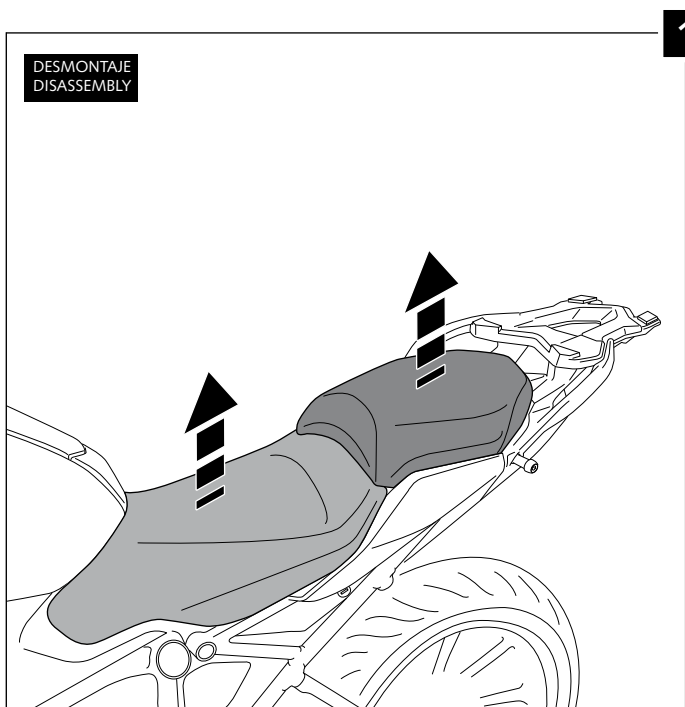

PORTAMATRÍCULA PARA - LICENSE SUPPORT FOR - KENNZEICHENHALTER FÜR BMW R1200R / RS '15 -

INSTRUCCIONES DE MONTAJE - MOUNTING INSTRUCTIONS - MONTAGEANLEITUNG