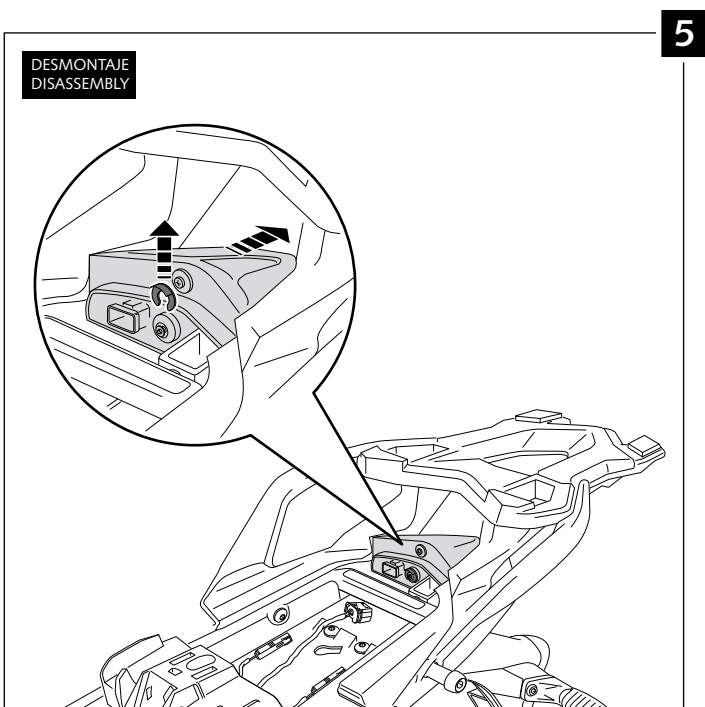

PORTAMATRÍCULA PARA - LICENSE SUPPORT FOR - KENNZEICHENHALTER FÜR BMW R1200R / RS '15 -

INSTRUCCIONES DE MONTAJE - MOUNTING INSTRUCTIONS - MONTAGEANLEITUNG