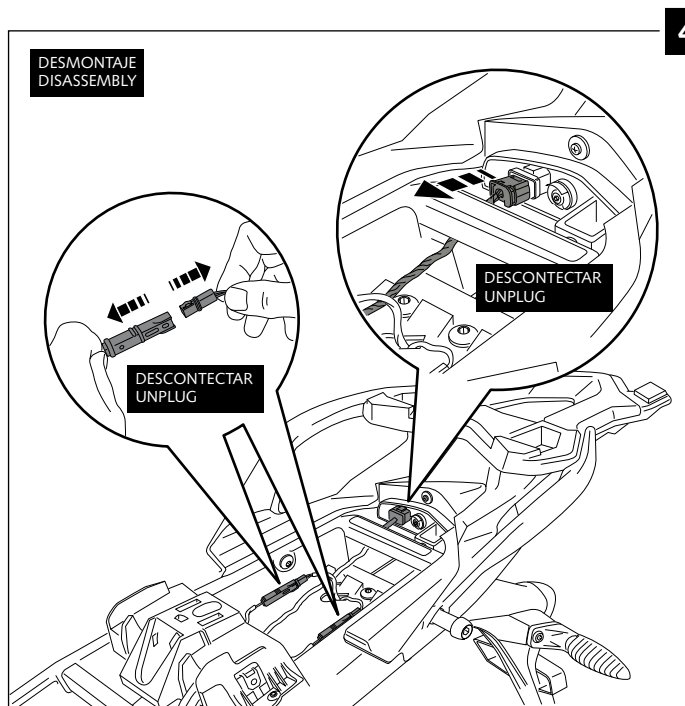

## PORTAMATRÍCULA PARA - LICENSE SUPPORT FOR - KENNZEICHENHALTER FÜR BMW R1200R / RS '15 -

Ref.: 8541N

1 persona  
1 person

Montaje eléctrico  
Electrical installation

50 min

Fácil - Easy

Media-Intermediate

Difícil-Difficult

ID.	PIEZA / PART	DESCRIPCIÓN	DESCRIPTION	QTY.
1		Tapa de plástico	Plastic cover	1
2		Soporte metálico fijo	Metal support	1
3		Conjunto soporte portamatrícula	License support ensemble	1
4		Catadrióptico (se suministra montada en conjunto nº3)	Light reflector (supplied mounted in support nº3)	1
5		Luz Portamatrícula (se suministra montada en conj. nº3)	License light (supplied mounted in support nº3)	1
6		Tuerca M6 enjaulada (se suministra montada en soporte nº2)	M6 Caged Nut (supplied mounted in support nº2)	2
7		Silentblock M5	M5 Silentblock	2
8		Tornillo Allen M5x20 ISO 7380 (negro)	M5x20 ISO 7380 Allen Screw (black)	2
9		Tornillo Allen M6x10 ISO 7380 (negro)	M6x10 ISO 7380 Allen Screw (black)	2
10		Tornillo Allen M6x16 ISO 7380 (negro)	M6x16 ISO 7380 Allen Screw (black)	4
11		Tornillo Allen M5x10 ISO 7380 (negro)	M5x10 ISO 7380 Allen Screw (black)	1
12		Arandela metálica M6 (negra)	M6 metal washer (black)	4
13		Tuerca autoblocante M6	M6 Block nut	4
14		Tuerca autoblocante M5	M5 Block nut	1
15		Silentblock	Silentblock	2
16		Casquillo con valona	Bush with flange	2
17		Tornillo M8x20	M8x20 DIN 912 Allen Screw	2

### INSTRUCCIONES DE MONTAJE - MOUNTING INSTRUCTIONS - MONTAGEANLEITUNG