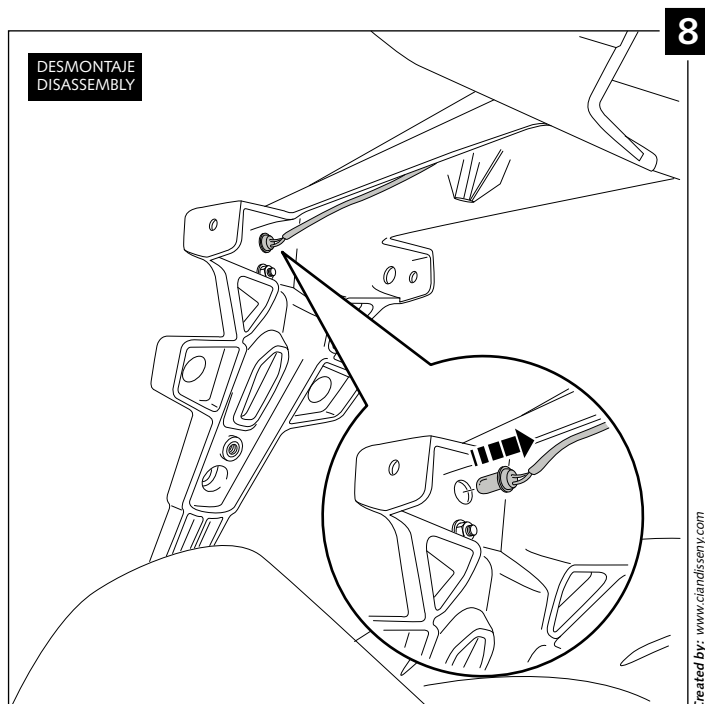

PORTAMATRÍCULA PARA - LICENSE SUPPORT FOR - KENNZEICHENHALTER FÜR BMW R1200R / RS '15 -

INSTRUCCIONES DE MONTAJE - MOUNTING INSTRUCTIONS - MONTAGEANLEITUNG