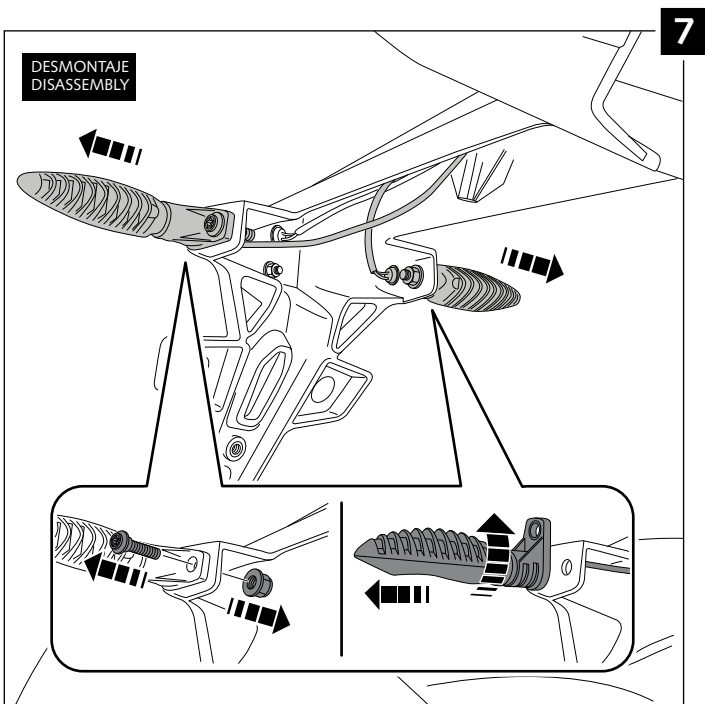

PORTAMATRÍCULA PARA - LICENSE SUPPORT FOR - KENNZEICHENHALTER FÜR BMW R1200R / RS '15 -

INSTRUCCIONES DE MONTAJE - MOUNTING INSTRUCTIONS - MONTAGEANLEITUNG