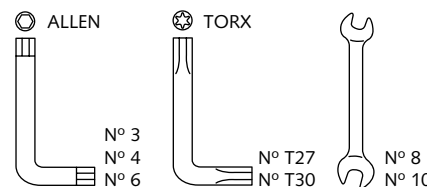

PORTAMATRÍCULA PARA - LICENSE SUPPORT FOR - KENNZEICHENHALTER FÜR BMW R1200R / RS '15 -

Ref.: 8541N

1 persona
1 person

Montaje eléctrico
Electrical installation

50 min

Fácil - Easy

Media-Intermediate

Difícil-Difficult

ID.	PIEZA / PART	DESCRIPCIÓN	DESCRIPTION	QTY.
1		Tapa de plástico	Plastic cover	1
2		Soporte metálico fijo	Metal support	1
3		Conjunto soporte portamatrícula	License support ensemble	1
4		Catadrióptico (se suministra montada en conjunto nº3)	Light reflector (supplied mounted in support nº3)	1
5		Luz Portamatrícula (se suministra montada en conj. nº3)	License light (supplied mounted in support nº3)	1
6		Tuerca M6 enjaulada (se suministra montada en soporte nº2)	M6 Caged Nut (supplied mounted in support nº2)	2
7		Silentblock M5	M5 Silentblock	2
8		Tornillo Allen M5x20 ISO 7380 (negro)	M5x20 ISO 7380 Allen Screw (black)	2
9		Tornillo Allen M6x10 ISO 7380 (negro)	M6x10 ISO 7380 Allen Screw (black)	2
10		Tornillo Allen M6x16 ISO 7380 (negro)	M6x16 ISO 7380 Allen Screw (black)	4
11		Tornillo Allen M5x10 ISO 7380 (negro)	M5x10 ISO 7380 Allen Screw (black)	1
12		Arandela metálica M6 (negra)	M6 metal washer (black)	4
13		Tuerca autoblocante M6	M6 Block nut	4
14		Tuerca autoblocante M5	M5 Block nut	1
15		Silentblock	Silentblock	2
16		Casquillo con valona	Bush with flange	2
17		Tornillo M8x20	M8x20 DIN 912 Allen Screw	2