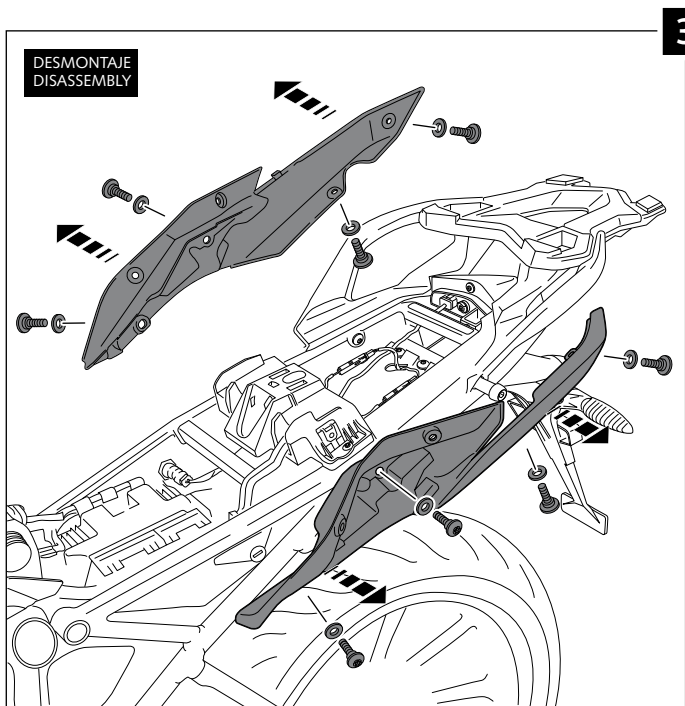

PORTAMATRÍCULA PARA - LICENSE SUPPORT FOR - KENNZEICHENHALTER FÜR BMW R1200R / RS '15 -

INSTRUCCIONES DE MONTAJE - MOUNTING INSTRUCTIONS - MONTAGEANLEITUNG