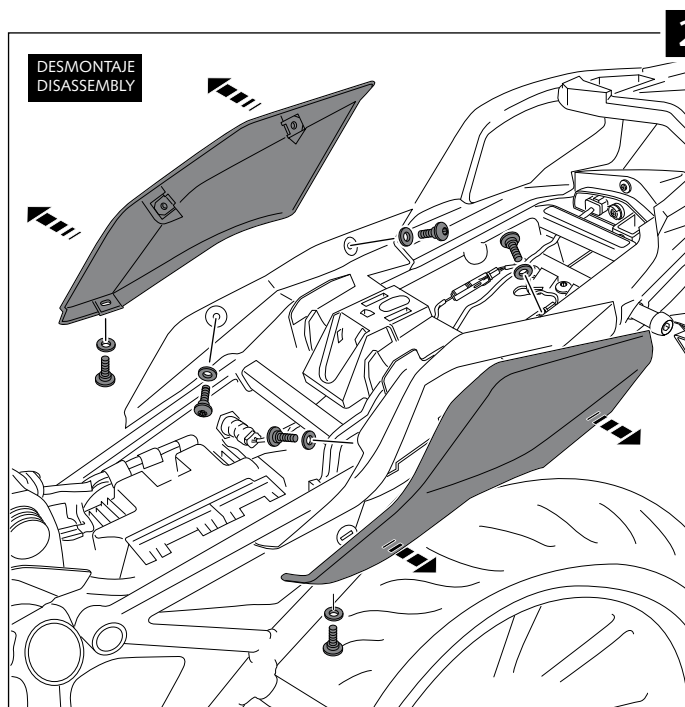

PORTAMATRÍCULA PARA - LICENSE SUPPORT FOR - KENNZEICHENHALTER FÜR BMW R1200R / RS '15 -

INSTRUCCIONES DE MONTAJE - MOUNTING INSTRUCTIONS - MONTAGEANLEITUNG