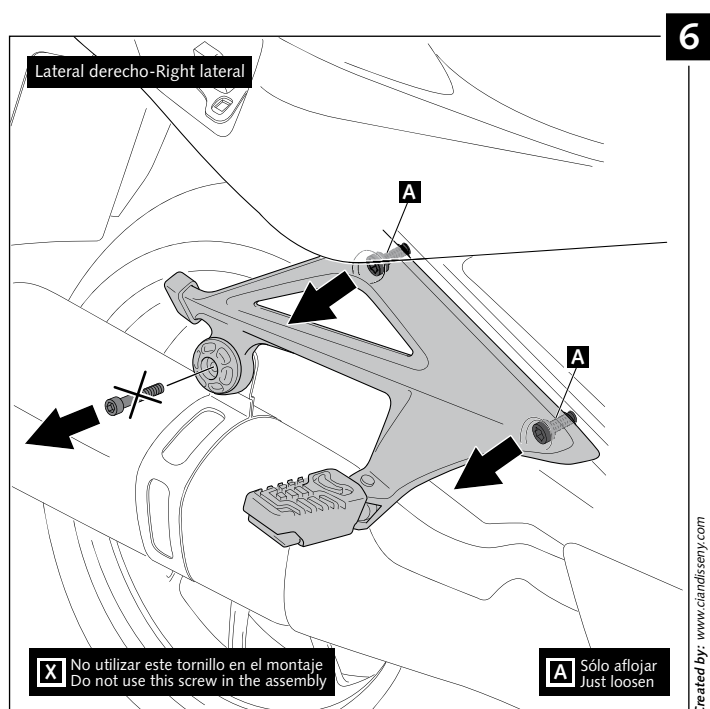

MOTOPLASTIC, S.A.

Molí de la sal, 1 - 08403 Granollers (Barcelona) SPAIN

Tel. 34 93 849 06 33 - Fax 34 93 849 09 88

info@puig.tv - info@puigusa.com

www.puig.tv - www.puigusa.com

INSTRUCCIONES DE MONTAJE - MOUNTING INSTRUCTIONS - MONTAGEANLEITUNG

DEFLECTORES POSTERIORES PARA / REAR SPOILERS FOR / SEITENTEILE FÜR BMW R1200RT '14