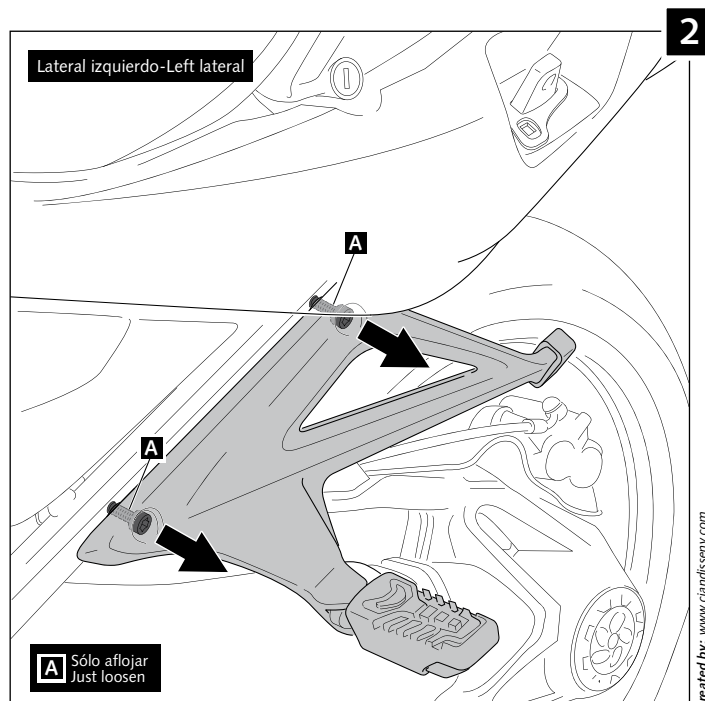

INSTRUCCIONES DE MONTAJE - MOUNTING INSTRUCTIONS - MONTAGEANLEITUNG

DEFLECTORES POSTERIORES PARA / REAR SPOILERS FOR / SEITENTEILE FÜR BMW R1200RT '14 -

ID.	PIEZA / PART	DESCRIPCIÓN	DESCRIPTION	QTY.
1		Conjunto deflectores posteriores	Rear spoilers set	1
2		Soporte derecho superior	Upper right support	1
3		Soporte derecho inferior	Lower right support	1
4		Soporte derecho delantero	Front right support	1
5		Soporte izquierdo superior	Upper left support	1
6		Soporte izquierdo inferior	Lower left support	1
7		Silentblock M5	M5 Silentblock	4
8		Tornillo Allen M5x16 ISO 7380 (negro)	M5x16 ISO 7380 Allen Screw (Black)	4
9		Arandela metálica M5	M5 Metal washer	4
10		Tornillo Allen M8x45 DIN 912 (negro)	M8x45 DIN 912 Allen Screw (Black)	1
11		Tuerca autoblocante M8	M8 locknut	1