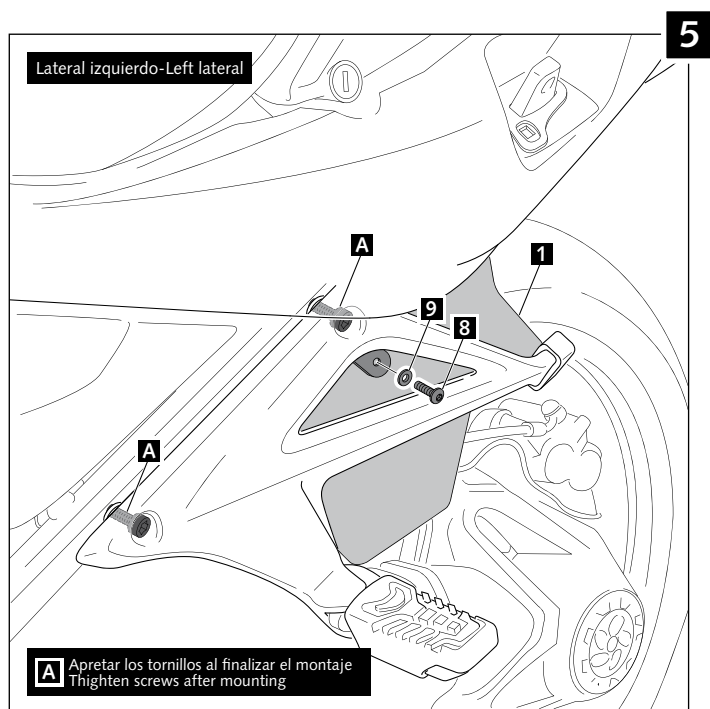

MOTOPLASTIC, S.A.

Molí de la sal, 1 - 08403 Granollers (Barcelona) SPAIN

Tel. 34 93 849 06 33 - Fax 34 93 849 09 88

info@puig.tv - info@puigusa.com

www.puig.tv - www.puigusa.com

INSTRUCCIONES DE MONTAJE - MOUNTING INSTRUCTIONS - MONTAGEANLEITUNG

DEFLECTORES POSTERIORES PARA / REAR SPOILERS FOR / SEITENTEILE FÜR BMW R1200RT '14