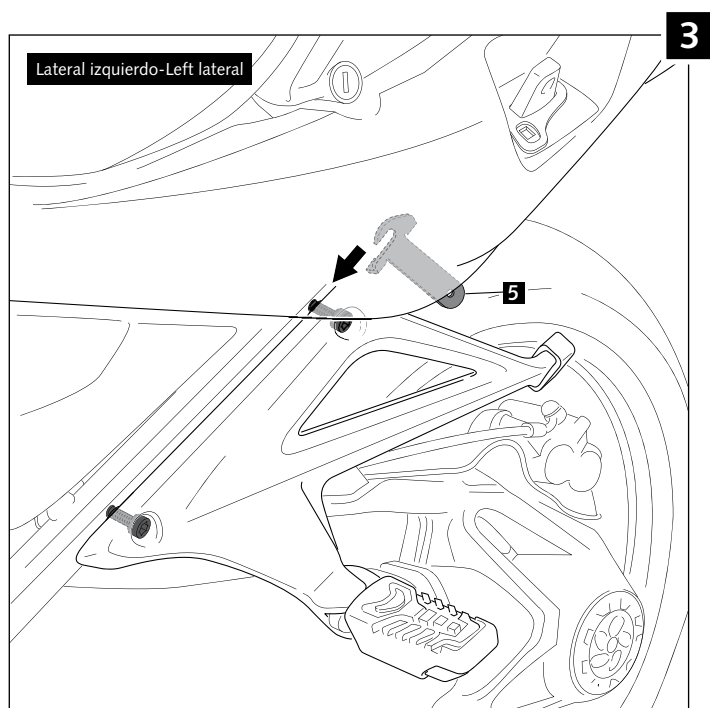

MOTOPLASTIC, S.A.

Molí de la sal, 1 - 08403 Granollers (Barcelona) SPAIN

Tel. 34 93 849 06 33 - Fax 34 93 849 09 88

info@puig.tv - info@puigusa.com

www.puig.tv - www.puigusa.com

INSTRUCCIONES DE MONTAJE - MOUNTING INSTRUCTIONS - MONTAGEANLEITUNG

DEFLECTORES POSTERIORES PARA / REAR SPOILERS FOR / SEITENTEILE FÜR BMW R1200RT '14