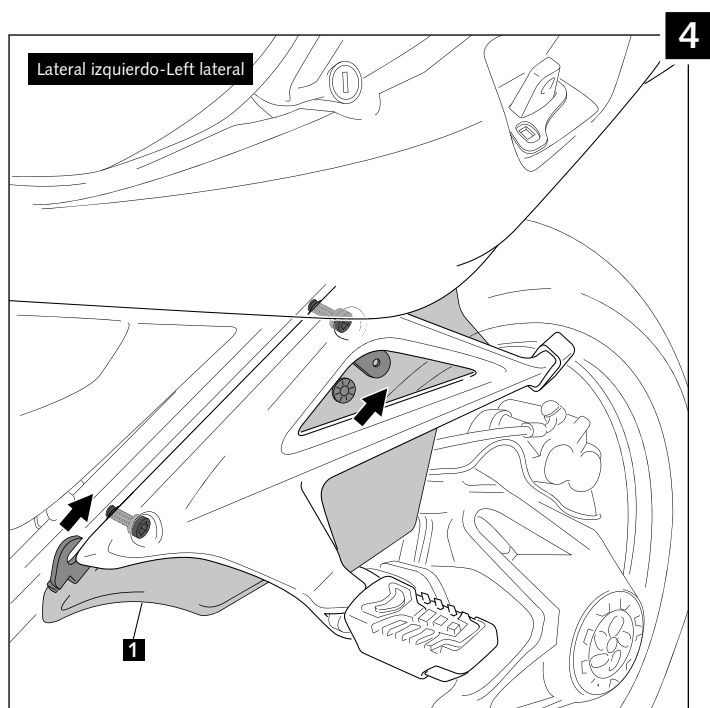

MOTOPLASTIC, S.A.

Molí de la sal, 1 - 08403 Granollers (Barcelona) SPAIN

Tel. 34 93 849 06 33 - Fax 34 93 849 09 88

info@puig.tv - info@puigusa.com

www.puig.tv - www.puigusa.com

INSTRUCCIONES DE MONTAJE - MOUNTING INSTRUCTIONS - MONTAGEANLEITUNG

DEFLECTORES POSTERIORES PARA / REAR SPOILERS FOR / SEITENTEILE FÜR BMW R1200RT '14