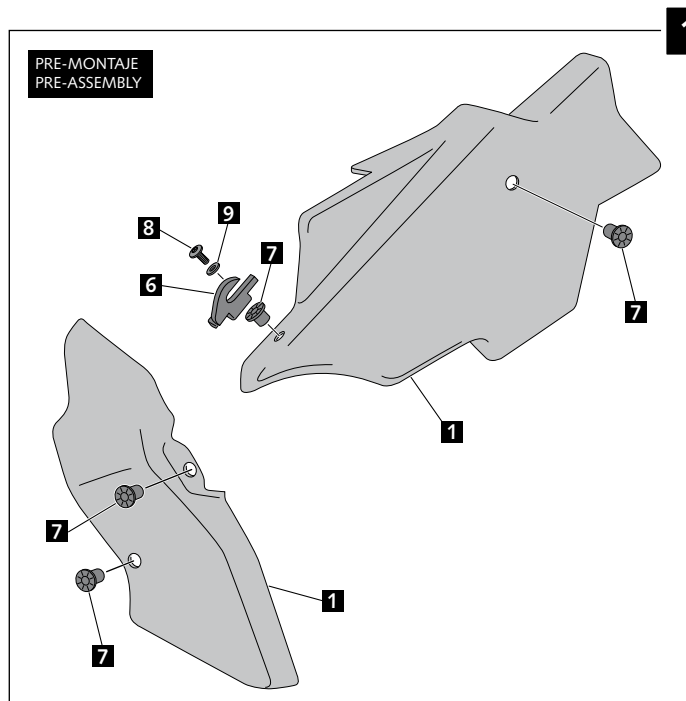

INSTRUCCIONES DE MONTAJE - MOUNTING INSTRUCTIONS - MONTAGEANLEITUNG

DEFLECTORES POSTERIORES PARA / REAR SPOILERS FOR / SEITENTEILE FÜR BMW R1200RT '14 -

ID.	PIEZA / PART	DESCRIPCIÓN	DESCRIPTION	QTY.
1		Conjunto deflectores posteriores	Rear spoilers set	1
2		Soporte derecho superior	Upper right support	1
3		Soporte derecho inferior	Lower right support	1
4		Soporte derecho delantero	Front right support	1
5		Soporte izquierdo superior	Upper left support	1
6		Soporte izquierdo inferior	Lower left support	1
7		Silentblock M5	M5 Silentblock	4
8		Tornillo Allen M5x16 ISO 7380 (negro)	M5x16 ISO 7380 Allen Screw (Black)	4
9		Arandela metálica M5	M5 Metal washer	4
10		Tornillo Allen M8x45 DIN 912 (negro)	M8x45 DIN 912 Allen Screw (Black)	1
11		Tuerca autoblocante M8	M8 locknut	1