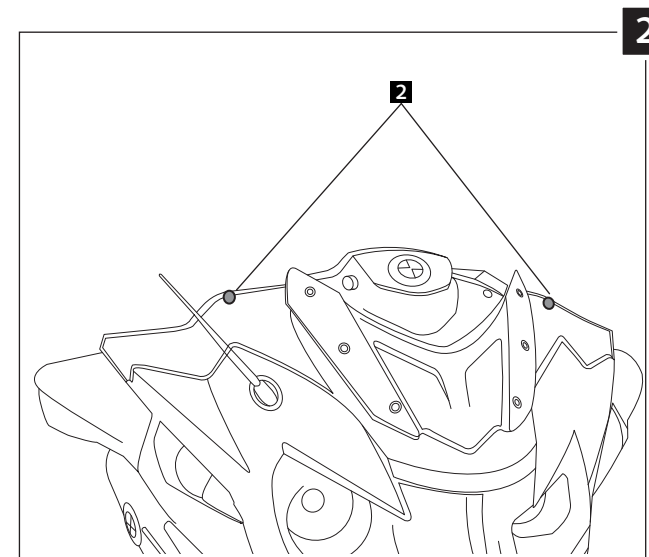

CÚPULA TOURING PARA – TOURING SCREEN FOR – TOURING SCHEIBE FÜR BMW R1200RT '14-

Ref.: 7525

ID.	DESCRIPCIÓN / DESCRIPTION	QTY.
1	 <p>Cúpula touring Touring Screen</p>	1
2	 <p>Separador de silicona Ø11 Silicon sticker Ø11</p>	2