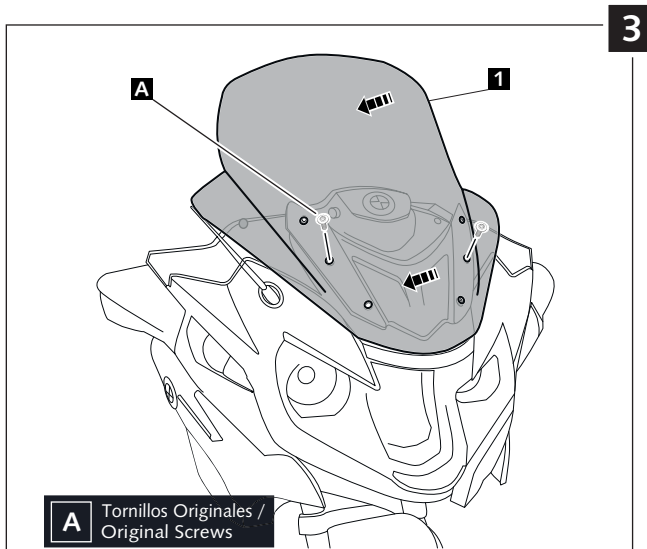

CÚPULA TOURING PARA – TOURING SCREEN FOR – TOURING SCHEIBE FÜR BMW R1200RT '14-

Ref.: 7525

ID.	DESCRIPCIÓN / DESCRIPTION	QTY.
1	 <p>Cúpula touring Touring Screen</p>	1
2	 <p>Separador de silicona Ø11 Silicon sticker Ø11</p>	2