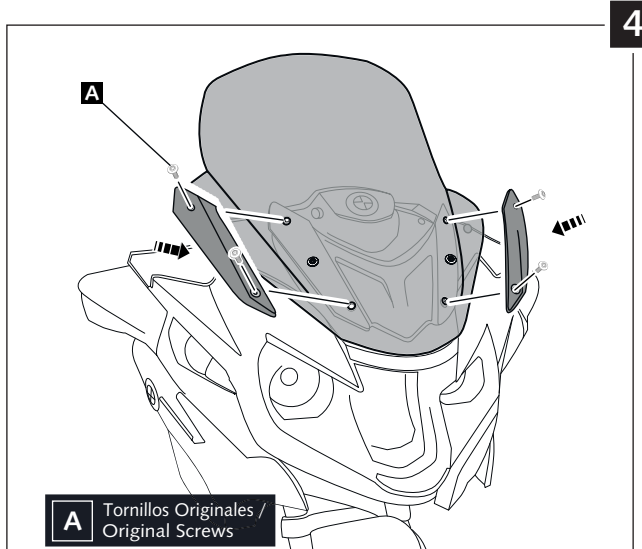

CÚPULA TOURING PARA – TOURING SCREEN FOR – TOURING SCHEIBE FÜR BMW R1200RT '14-

Ref.: 7525

ID.	DESCRIPCIÓN / DESCRIPTION	QTY.
1	 <p>Cúpula touring Touring Screen</p>	1
2	 <p>Separador de silicona Ø11 Silicon sticker Ø11</p>	2