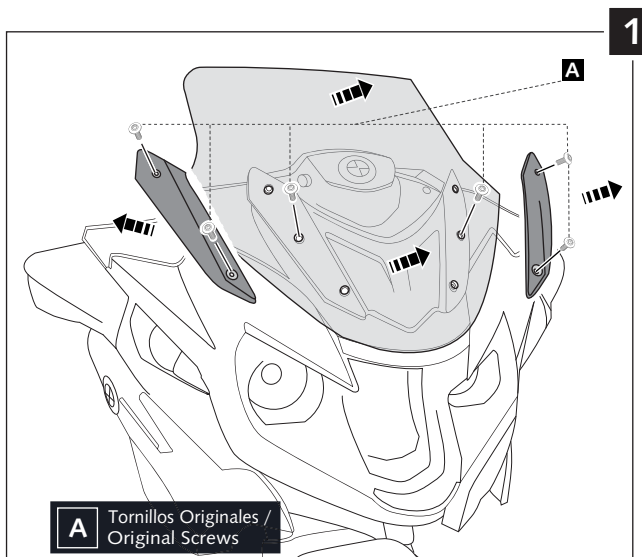

CÚPULA TOURING PARA – TOURING SCREEN FOR – TOURING SCHEIBE FÜR BMW R1200RT '14-

Ref.: 7525

ID.	DESCRIPCIÓN / DESCRIPTION	QTY.
1	 <p>Cúpula touring Touring Screen</p>	1
2	 <p>Separador de silicona Ø11 Silicon sticker Ø11</p>	2